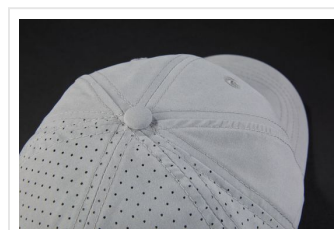

MB6538 Laser Cut Cap

- Sportieve cap met 8 panelen gemaakt van zacht microvezel.
- De panelen aan de achterkant hebben een decoratieve zomerstof.
- 2 gestikte oogjes.
- 4 decoratieve stiknaden op de klep.
- Lichtversterkte voorpanelen.
- Microvezel gestoffeerde zweetband.
- Klittenbandsluiting.
- Borduur de cap naar wens.

Beschikbare maten

1SIZE

Beschikbare kleuren

 navy (296)

 orange (165)

 royal (662)

 red (200)

 turquoise (632)

 white (-)

 silver (427)

 black (black)

Specificaties

Merk	Myrtle Beach
Categorie	Petten
Artikelcode	MB6538
Gewicht	51 gr
Materiaal	100% polyester
Aantal in binnenverpakking	24
Artikelen in omdoos	144
Land van herkomst	China