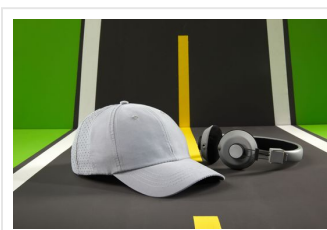

MB6538 Laser Cut Cap

- Sportieve cap met 8 panelen gemaakt van zacht microvezel.
- De panelen aan de achterkant hebben een decoratieve zomerstof.
- 2 gestikte oogjes.
- 4 decoratieve stiknaden op de klep.
- Lichtversterkte voorpanelen.
- Microvezel gestoffeerde zweetband.
- Klittenbandsluiting.
- Borduur de cap naar wens.

Beschikbare maten

1SIZE

Beschikbare kleuren

 navy (296)

 orange (165)

 royal (662)

 red (200)

 turquoise (632)

 white (-)

 silver (427)

 black (black)

Specificaties

Merk	Myrtle Beach
Categorie	Petten
Artikelcode	MB6538
Gewicht	51 gr
Materiaal	100% polyester
Aantal in binnenverpakking	24
Artikelen in omdoos	144
Land van herkomst	China