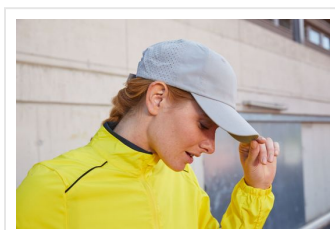

MB6538 Laser Cut Cap

- Sportieve cap met 8 panelen gemaakt van zacht microvezel.
- De panelen aan de achterkant hebben een decoratieve zomerstof.
- 2 gestikte oogjes.
- 4 decoratieve stiknaden op de klep.
- Lichtversterkte voorpanelen.
- Microvezel gestoffeerde zweetband.
- Klittenbandsluiting.
- Borduur de cap naar wens.

Beschikbare maten

1SIZE

Beschikbare kleuren

 navy (296)

 orange (165)

 royal (662)

 red (200)

 turquoise (632)