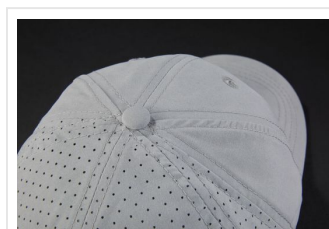

# MB6538 Laser Cut Cap

- Sportieve cap met 8 panelen gemaakt van zacht microvezel.
- De panelen aan de achterkant hebben een decoratieve zomerstof.
- 2 gestikte oogjes.
- 4 decoratieve stiknaden op de klep.
- Lichtverstevigde voorpanelen.
- Microvezel gestoffeerde zweetband.
- Klittenbandsluiting.
- Borduur de cap naar wens.

## Beschikbare maten

1SIZE