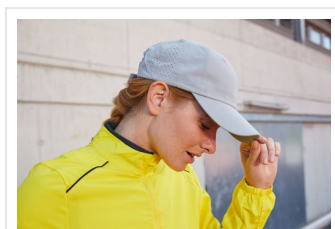

# MB6538 Laser Cut Cap

- Sportieve cap met 8 panelen gemaakt van zacht microvezel.
- De panelen aan de achterkant hebben een decoratieve zomerstof.
- 2 gestikte oogjes.
- 4 decoratieve stiknaden op de klep.
- Lichtverstevigde voorpanelen.
- Microvezel gestoffeerde zweetband.
- Klittenbandsluiting.
- Borduur de cap naar wens.