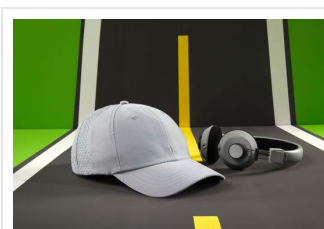

# MB6538 Laser Cut Cap

- Sportieve cap met 8 panelen gemaakt van zacht microvezel.
- De panelen aan de achterkant hebben een decoratieve zomerstof.
- 2 gestikte oogjes.
- 4 decoratieve stiknaden op de klep.
- Lichtverstevigde voorpanelen.
- Microvezel gestoffeerde zweetband.
- Klittenbandsluiting.
- Borduur de cap naar wens.