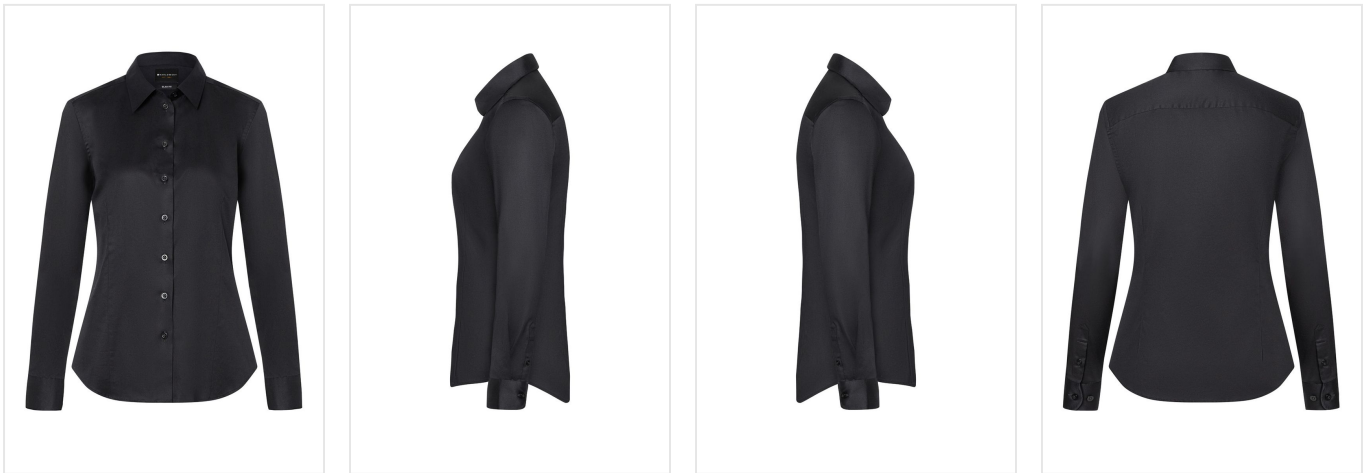

BF 11 Long-Sleeve Ladies' Blouse Active-Stretch Slim-Fit

- Deze elegante en klassieke damesblouse is stijlvol.
- Vrouwenblouse met lange mouwen.
- Met ademend katoen.
- Licht getailleerd met slim fit.
- Easy iron stof.
- Wasbaar tot 60 graden.
- Combineer met de herenvarianten: [BM 11](#) of [BM 14](#).
- Of kies voor korte mouwen: [BF 14](#).
- Verkrijgbaar in zwart en wit.

Beschikbare maten

Beschikbare kleuren

Specificaties

Merk	Karlowsky
Categorie	Horeca
Artikelcode	BF 11
Grammage (gr/m²)	120
Gewicht	0 gr
Materiaal	94% cotton, 6% elastane
Aantal in binnenverpakking	1
Land van herkomst	Bangladesh