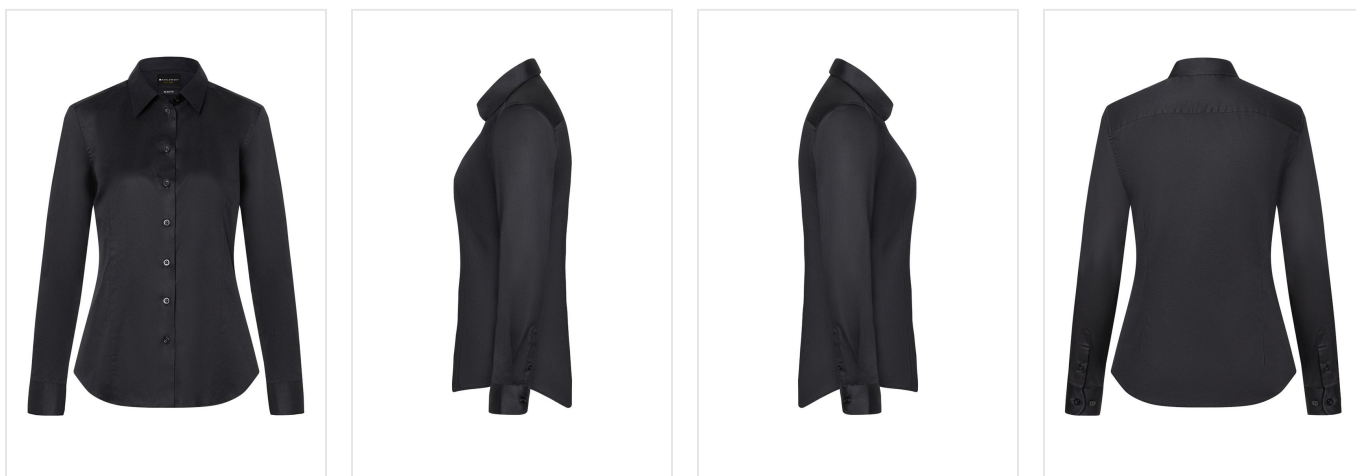

BF 11 Long-Sleeve Ladies' Blouse Active-Stretch Slim-Fit

- Deze elegante en klassieke damesblouse is stijlvol.
- Vrouwenblouse met lange mouwen.
- Met ademend katoen.
- Licht getailleerd met slim fit.
- Easy iron stof.
- Wasbaar tot 60 graden.
- Combineer met de herenvarianten: [BM 11](#) of [BM 14](#).
- Of kies voor korte mouwen: [BF 14](#).
- Verkrijgbaar in zwart en wit.

Beschikbare maten

Beschikbare kleuren

Specificaties

Merk	Karlowsky
Categorie	Horeca
Artikelcode	BF 11
Grammage (gr/m²)	120
Gewicht	0 gr
Materiaal	Bevat elastaan, 50% of meer katoen
Aantal in binnenverpakking	1
Land van herkomst	Bangladesh