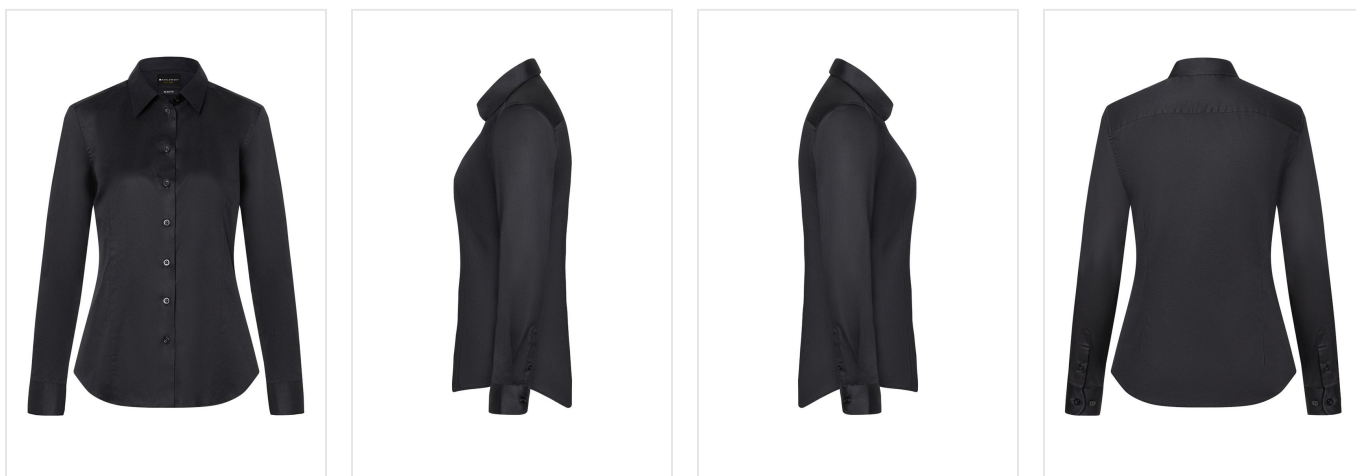

BF 11 Long-Sleeve Ladies' Blouse Active-Stretch Slim-Fit

- Deze elegante en klassieke damesblouse is stijlvol.
- Vrouwenblouse met lange mouwen.
- Met ademend katoen.
- Licht getailleerd met slim fit.
- Easy iron stof.
- Wasbaar tot 60 graden.
- Combineer met de herenvarianten: [BM 11](#) of [BM 14](#).
- Of kies voor korte mouwen: [BF 14](#).
- Verkrijgbaar in zwart en wit.

Beschikbare maten

Beschikbare kleuren

black (PMS: 419)

white (PMS: -)

Specificaties

Merk	Karlowsky
Categorie	Horeca
Artikelcode	BF 11
Grammage (gr/m²)	120
Gewicht	0 gr
Materiaal	Bevat elastaan, 50% of meer katoen
Aantal in binnenverpakking	1
Land van herkomst	Bangladesh