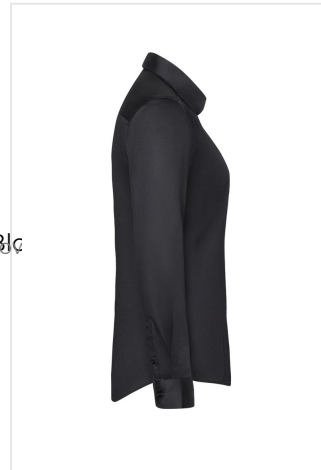

BF 12 Long-Sleeve Ladies' Blouse Active-Stretch

- Deze elegante en klassieke damesblouse is stijlvol.
- Vrouwenblouse met lange mouwen.
- Met ademend katoen.
- Licht getailleerd als modern fit.
- Easy iron stof.
- Wasbaar tot 60 graden.
- Verkrijgbaar in zwart en wit.

BF 12 Long-Sleeve Ladies' Blouse

Beschikbare maten

Beschikbare kleuren

black (PMS: 419)

white (PMS: -)

Specificaties

Merk	Karlowsky
Categorie	Horeca
Artikelcode	BF 12
Grammage (gr/m²)	120
Gewicht	0 gr
Materiaal	94% cotton, 6% elastane
Aantal in binnenverpakking	1
Land van herkomst	Bangladesh