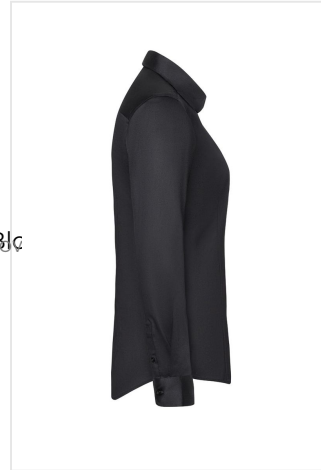

BF 12 Long-Sleeve Ladies' Blouse Active-Stretch

- Deze elegante en klassieke damesblouse is stijlvol.
- Vrouwenblouse met lange mouwen.
- Met ademend katoen.
- Licht getailleerd als modern fit.
- Easy iron stof.
- Wasbaar tot 60 graden.
- Verkrijgbaar in zwart en wit.

BF 12 Long-Sleeve Ladies' Blouse

Beschikbare maten

Beschikbare kleuren

black (PMS: 419)

white (PMS: -)

Specificaties

Merk	Karlowisky
Categorie	Horeca
Artikelcode	BF 12
Grammage (gr/m²)	120
Gewicht	0 gr
Materiaal	Bevat elastaan, 50% of meer katoen
Aantal in binnenvpakking	1
Land van herkomst	Bangladesh