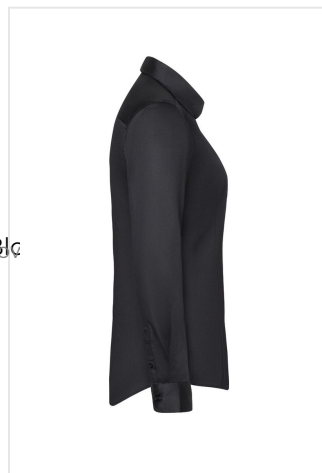

BF 12 Long-Sleeve Ladies' Blouse Active-Stretch

- Deze elegante en klassieke damesblouse is stijlvol.
- Vrouwenblouse met lange mouwen.
- Met ademend katoen.
- Licht getailleerd als modern fit.
- Easy iron stof.
- Wasbaar tot 60 graden.
- Verkrijgbaar in zwart en wit.

BF 12 Long-Sleeve Ladies' Blouse

Beschikbare maten

Beschikbare kleuren

Specificaties

Merk	Karlowsky
Categorie	Horeca
Artikelcode	BF 12
Grammage (gr/m²)	120
Gewicht	0 gr
Materiaal	94% cotton, 6% elastane
Aantal in binnenverpakking	1
Land van herkomst	Bangladesh