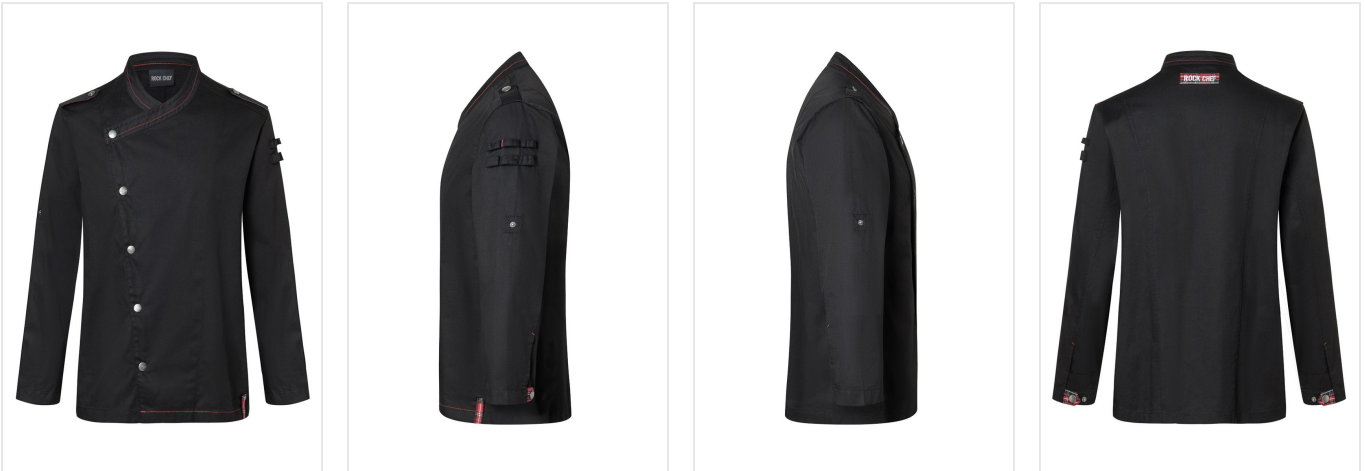

RCJM_20 Long-sleeved Men's Chef Jacket ROCK CHEF®-Stage2

Stijlvolle rock koksbus voor heren. Slank silhouet met lange mouwen. Asymmetrisch gesloten. Met 5 knopen en drukknopen met ROCK CHEF® reliëf. Rode contrastnaden, logopatch op de rug en decoratieve lipjes op de schouders. Geïnspireerd op de trends van de Engelse rockscene met de rode Glencheck-ruitstof. Praktische opgestikte lussen aan de linkerkant voor pennen en ander keukengerei. Combineer met RCJF 15 de damesvariant. Bedruk of borduur naar wens.

Beschikbare maten

50	64	66	70	72	56	62	68	74	46	48	52	54	58	60
----	----	----	----	----	----	----	----	----	----	----	----	----	----	----

Beschikbare kleuren

 black (PMS: 419)

Specificaties

Merk	Karlowsky
Categorie	Novelties
Artikelcode	RCJM 20
Grammage (gr/m²)	195
Gewicht	478 gr
Materiaal	50% of meer polyester
Aantal in binnenverpakking	1
Land van herkomst	Pakistan
Mogelijke bewerkingen	Embroidery