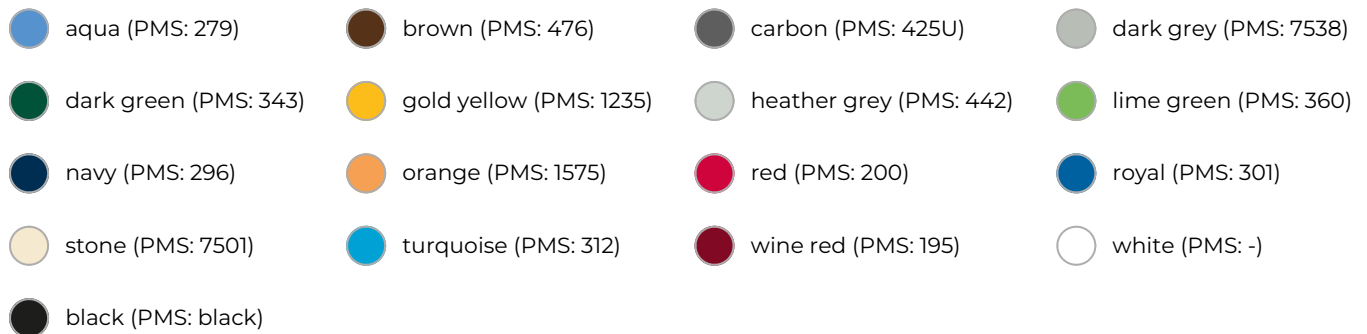

JN838 Mens Workwear T-Shirt

- Dit T-shirt is 50% katoen en 50% polyester.
- De mix van materialen maakt het T-shirt goed wasbaar.
- Daardoor gaat het lang mee.
- De hals heeft een ronde vorm.
- Bedruk of borduur het T-shirt naar wens.

Beschikbare maten

Beschikbare kleuren

Specificaties

Merk	James & Nicholson
Categorie	Essential
Artikelcode	JN838
Grammage (gr/m²)	160
Gewicht	137 gr
Materiaal	50% cotton, 50% polyester
Aantal in binnenverpakking	10
Artikelen in omdoos	50,100,30,20
Land van herkomst	Pakistan
Mogelijke bewerkingen	Embroidery, Transferprint