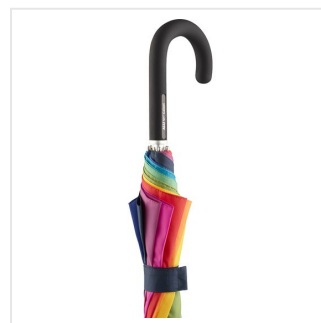

4111 Midsize umbrella ALU light10 Colori

- Uniek gekleurd design.
- Zacht gekruld handvat.
- Het stormproof frame is gemaakt voor stevige regenbuien en gaat jaren mee.
- Fiberglass frame gemaakt van de beste onderdelen.
- Het 100% polyester pongee doek is ideaal om haarfijn te bedrukken.
- 3 jaar garantie op fabrieksfouten.
- Lange levensduur door onderdelen van hoogwaardige kwaliteit.

Beschikbare maten

1SIZE

Beschikbare kleuren

rainbow

Specificaties

Merk	Fare
Categorie	Regular paraplu's
Artikelcode	4111
Formaat	115
Gewicht	453 gr
Materiaal	100% Polyester pongee*
Aantal in binnenverpakking	12
Artikelen in omdoos	12
Land van herkomst	China
Mogelijke bewerkingen	Screenprint, Doming, Sticker, Transfer