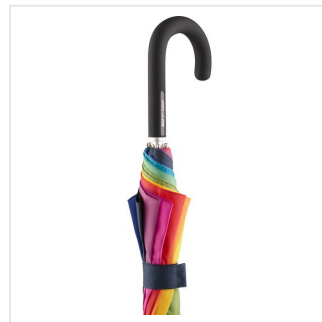

4111 Midsize umbrella ALU light10 Colori

- Uniek gekleurd design.
- Zacht gekruld handvat.
- Het stormproof frame is gemaakt voor stevige regenbuien en gaat jaren mee.
- Fiberglass frame gemaakt van de beste onderdelen.
- Het 100% polyester pongee doek is ideaal om haarfijn te bedrukken.
- 3 jaar garantie op fabrieksfouten.
- Lange levensduur door onderdelen van hoogwaardige kwaliteit.

Beschikbare maten

1SIZE

Beschikbare kleuren

rainbow

Specificaties

Merk	FARE
Categorie	Regular paraplu's
Artikelcode	4111
Formaat	115
Gewicht	453 gr
Materiaal	100% Polyester pongee*
Aantal in binnenverpakking	12
Artikelen in omdoos	12
Land van herkomst	China
Mogelijke bewerkingen	Screenprint, Doming, Sticker, Transfer