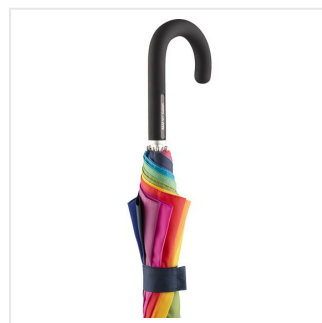

4111 Midsize umbrella ALU light10 Colori

- Uniek gekleurd design.
- Zacht gekruld handvat.
- Het stormproof frame is gemaakt voor stevige regenbuien en gaat jaren mee.
- Fiberglass frame gemaakt van de beste onderdelen.
- Het 100% polyester pongee doek is ideaal om haarfijn te bedrukken.
- 3 jaar garantie op fabrieksfouten.
- Lange levensduur door onderdelen van hoogwaardige kwaliteit.

Beschikbare maten

1SIZE

Beschikbare kleuren

rainbow

Specificaties

Merk	FARE
Categorie	Regular paraplu's
Artikelcode	4111
Formaat	115
Gewicht	453 gr
Materiaal	100% Polyester pongee*
Aantal in binnenverpakking	12
Artikelen in omdoos	12
Land van herkomst	China
Mogelijke bewerkingen	Screenprint, Doming, Sticker, Transfer