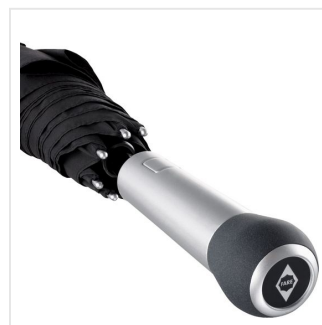

4155 Midsize umbrella FARE®-Gearshift

- Versnellingspook design als handvat.
- Teflon™ bescherm laag op doek paraplu.
- Handige drukknop met snelle automatische openingsfunctie.
- Fiberglass frame gemaakt van de beste onderdelen.
- Het stormproof frame is gemaakt voor stevige regenbuien en gaat jaren mee.
- Het 100% polyester pongee doek is ideaal om haarfijn te bedrukken.
- 3 jaar garantie op fabrieksfouten.
- Lange levensduur door onderdelen van hoogwaardige kwaliteit.
- Ook verkrijgbaar als mini paraplu: [art. 5655](#).

Beschikbare maten

1SIZE

Beschikbare kleuren

 black (PMS: black)

Specificaties

| | |
|-----------------------------------|--|
| Merk | Fare |
| Categorie | Regular paraplu's |
| Artikelcode | 4155 |
| Formaat | 115 |
| Gewicht | 587 gr |
| Materiaal | 100% Polyester pongee |
| Aantal in binnenverpakking | 12 |
| Artikelen in omdoos | 12 |
| Land van herkomst | China |
| Mogelijke bewerkingen | Screenprint, Doming, Sticker, Transfer |