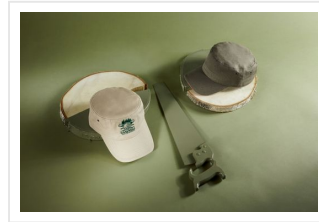

## MB6555 Military Sandwich Cap

- Sandwich cap in legerstijl van katoenen canvas.
- Er zijn 4 zijdelingse metalen oogjes.
- Gewatteerde katoenen zweetband.
- Klittenbandsluiting is verstelbaar.
- Borduur of bedruk de cap naar wens.

### Beschikbare maten

1SIZE

black/red (PMS: 200, black)