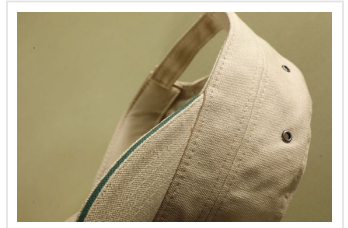

MB6555 Military Sandwich Cap

- Sandwich cap in legerstijl van katoenen canvas.
- Er zijn 4 zijdelingse metalen oogjes.
- Gewatteerde katoenen zweetband.
- Klittenbandsluiting is verstelbaar.
- Borduur of bedruk de cap naar wens.

Beschikbare maten

1SIZE

Beschikbare kleuren

- anthracite/white (532)
- navy/white (539)
- khaki/dark green (3305)
- olive/red (200)
- black/red (200)

Specificaties

Merk	Myrtle Beach
Categorie	Petten
Artikelcode	MB6555
Grammage (gr/m²)	250
Gewicht	100 gr
Materiaal	100% cotton
Aantal in binnenverpakking	24
Artikelen in omdoos	144
Land van herkomst	China
Mogelijke bewerkingen	Embroidery, Transferprint