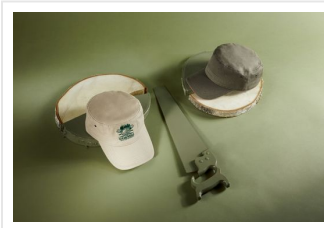

MB6555 Military Sandwich Cap

- Sandwich cap in legerstijl van katoenen canvas.
- Er zijn 4 zijdelingse metalen oogjes.
- Gewatteerde katoenen zweetband.
- Klittenbandsluiting is verstelbaar.
- Borduur of bedruk de cap naar wens.

Beschikbare maten

1SIZE

Beschikbare kleuren

- anthracite/white (532)
- navy/white (539)
- khaki/dark green (3305)
- olive/red (200)
- black/red (200)

Specificaties

Merk	Myrtle Beach
Categorie	Petten
Artikelcode	MB6555
Grammage (gr/m²)	250
Gewicht	100 gr
Materiaal	100% cotton
Aantal in binnenverpakking	24
Artikelen in omdoos	144
Land van herkomst	China
Mogelijke bewerkingen	Embroidery, Transferprint