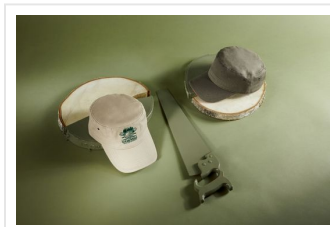

# MB6555 Military Sandwich Cap

- Sandwich cap in legerstijl van katoenen canvas.
- Er zijn 4 zijdelingse metalen oogjes.
- Gewatteerde katoenen zweetband.
- Klittenbandsluiting is verstelbaar.
- Borduur of bedruk de cap naar wens.

## Beschikbare maten

1SIZE

## Beschikbare kleuren

anthracite/white (532)

navy/white (539)

khaki/dark green (3305)

olive/red (200)

black/red (200)

## Specificaties

<b>Merk</b>	Myrtle Beach
<b>Categorie</b>	Petten
<b>Artikelcode</b>	MB6555
<b>Grammage (gr/m<sup>2</sup>)</b>	250
<b>Gewicht</b>	100 gr
<b>Materiaal</b>	100% cotton
<b>Aantal in binnenverpakking</b>	24
<b>Artikelen in omdoos</b>	144
<b>Land van herkomst</b>	China
<b>Mogelijke bewerkingen</b>	Embroidery, Transferprint