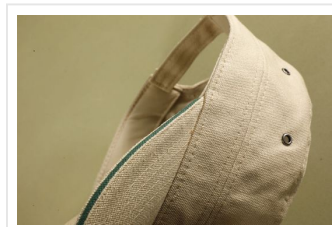

# MB6555 Military Sandwich Cap

- Sandwich cap in legerstijl van katoenen canvas.
- Er zijn 4 zijdelingse metalen oogjes.
- Gewatteerde katoenen zweetband.
- Klittenbandsluiting is verstelbaar.
- Borduur of bedruk de cap naar wens.

## Beschikbare maten

1SIZE

## Beschikbare kleuren

anthracite/white (532)

navy/white (539)

khaki/dark green (3305)

olive/red (200)

black/red (200)