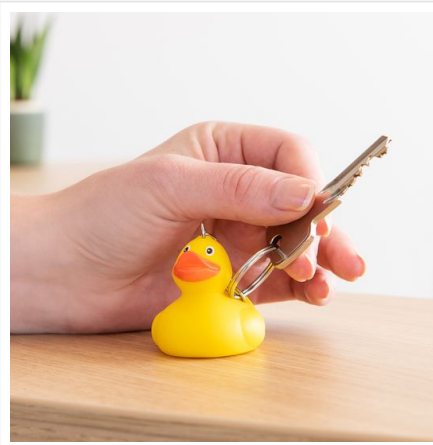

M131030 Mini duck with keychain

- De klassieke gele badeend sleutelhanger is een perfect relatiegeschenk.
- De badeend is 5 cm groot.
- Compleet met ring.

Beschikbare maten

1SIZE

Beschikbare kleuren

 yellow (7648)

Specificaties

Merk	MBW
Categorie	Sleutelhangers
Artikelcode	M131030
Formaat	5, 4, 5x4x4
Gewicht	12 gr
Materiaal	PVC
Aantal in binnenverpakking	150
Artikelen in omdoos	600
Land van herkomst	China
Mogelijke bewerkingen	Pad Printing