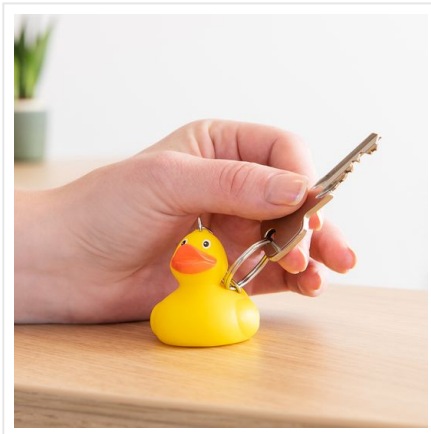

# M131030 Mini duck with keychain

- De klassieke gele badeend sleutelhanger is een perfect relatiegeschenk.
- De badeend is 5 cm groot.
- Compleet met ring.

## Beschikbare maten

1SIZE