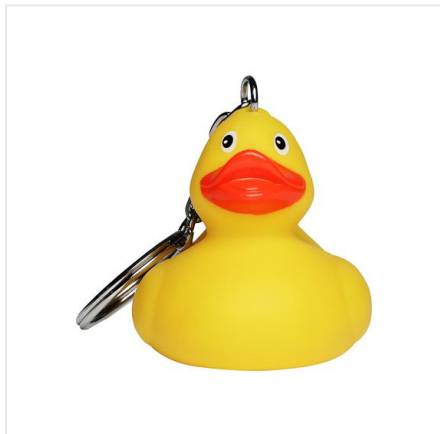

M131030 Mini duck with keychain

- De klassieke gele badeend sleutelhanger is een perfect relatiegeschenk.
- De badeend is 5 cm groot.
- Compleet met ring.

Beschikbare maten

1SIZE

Beschikbare kleuren

 yellow (PMS: 7648)

Specificaties

Merk	mbw
Categorie	Badeendjes
Artikelcode	M131030
Formaat	5, 4, 5x4x4
Gewicht	12 gr
Aantal in binnenverpakking	150
Artikelen in omdoos	600
Land van herkomst	China
Mogelijke bewerkingen	Pad Printing