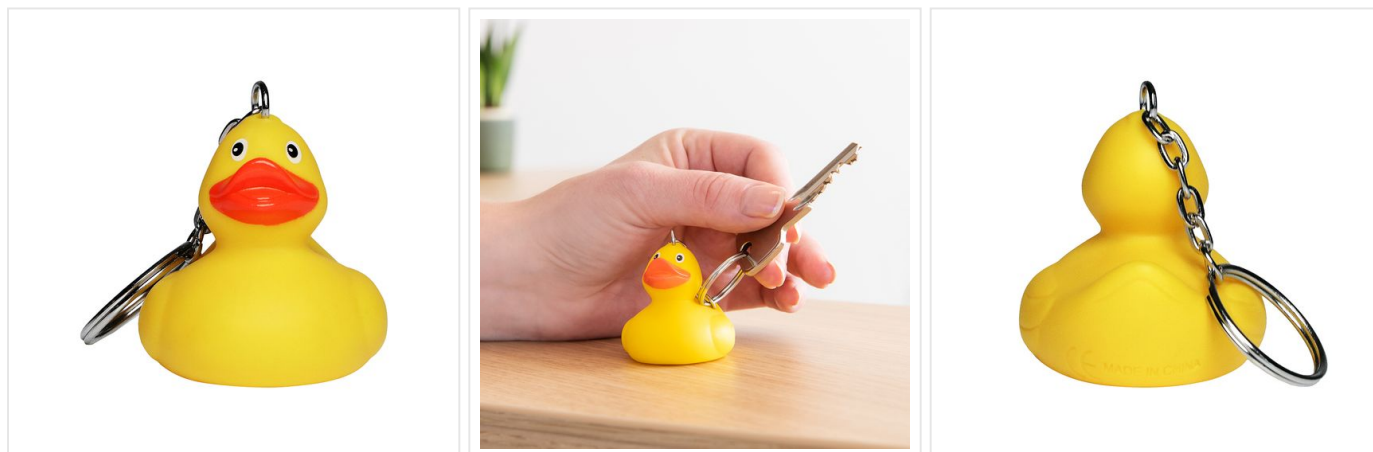

M131030 Mini duck with keychain

- De klassieke gele badeend sleutelhanger is een perfect relatiegeschenk.
- De badeend is 5 cm groot.
- Compleet met ring.

Beschikbare maten

1SIZE

Beschikbare kleuren

 yellow (7648)

Specificaties

Merk	MBW
Categorie	Sleutelhangers
Artikelcode	M131030
Formaat	5, 4, 5x4x4
Gewicht	12 gr
Materiaal	PVC
Aantal in binnenverpakking	150
Artikelen in omdoos	600
Land van herkomst	China
Mogelijke bewerkingen	Pad Printing