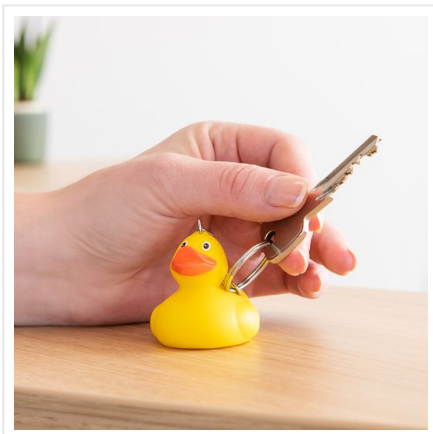

M131030 Mini duck with keychain

- De klassieke gele badeend sleutelhanger is een perfect relatiegeschenk.
- De badeend is 5 cm groot.
- Compleet met ring.

Beschikbare maten

1SIZE

Beschikbare kleuren

 yellow (PMS: 7648)

Specificaties

Merk	mbw
Categorie	Badeendjes
Artikelcode	M131030
Formaat	5, 4, 5x4x4
Gewicht	12 gr
Aantal in binnenverpakking	150
Artikelen in omdoos	600
Land van herkomst	China
Mogelijke bewerkingen	Pad Printing