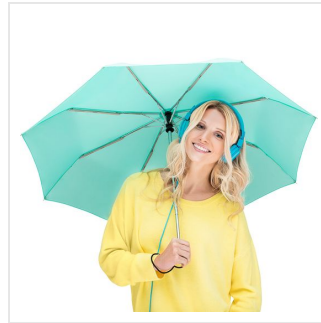

5460 Mini pocket umbrella FARE® AOC

- Het stormproof frame is gemaakt voor stevige regenbuien.
- Gaat jaren mee.
- Handige drukknop met snelle automatische open- en sluitfunctie.
- Wordt geleverd met handige opberghoes.
- Elastisch touwtje onder het handvat.
- Verkrijgbaar in een hoop moderne kleuren.
- Het 100% polyester pongee doek is ideaal om haarfijn te bedrukken.
- Deze kleuren hebben een waterSAVE® doek: natural white, red, navy, limoen, grijs en zwart.
- 3 jaar garantie op fabrieksfouten.
- Lange levensduur door onderdelen van hoogwaardige kwaliteit.
- Te combineren als set: [5565](#), [7560](#), [7580](#).

Beschikbare maten

1SIZE

Beschikbare kleuren

 grey (PMS: 425)	 grey ws (PMS: 425)	 light green (PMS: 354)	 light blue (PMS: 284)
 light grey (PMS: CGray5)	 lilac (PMS: 2645)	 lime ws (PMS: 377)	 magenta (PMS: magenta)
 mint (PMS: 3245)	 natural white (PMS: 11-4300TPX)	 beige (PMS: 467U)	 black (PMS: black)
 black ws (PMS: black)	 bordeaux (PMS: 7428)	 bottlegreen (PMS: 3435)	 brown (PMS: 7588)
 coral (PMS: 16-1546TPX)	 euroblue (PMS: rfblue)	 cyan (PMS: cyan)	 navy (PMS: 2965)
 navy ws (PMS: 2965)	 neon yellow (PMS: 382)	 orange (PMS: 151)	 purple (PMS: 254)
 petrol (PMS: 3135)	 red (PMS: 186)	 red ws (PMS: 186)	 white (PMS: -)
 yellow (PMS: 123)			

Specificaties

Merk	Fare
Categorie	Mini paraplu's
Artikelcode	5460
Formaat	97
Gewicht	340 gr
Materiaal	100% Polyester pongee (recycled & waterSAVE®), 100% Polyester pongee*
Aantal in binnenvpakking	12
Artikelen in omdoos	24
Land van herkomst	China
Mogelijke bewerkingen	Screenprint, Doming, Sticker, Transfer, Sublim