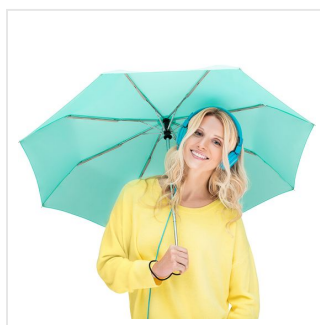

# 5460 Mini pocket umbrella FARE® AOC

- Het stormproof frame is gemaakt voor stevige regenbuien.
- Gaat jaren mee.
- Handige drukknop met snelle automatische open- en sluitfunctie.
- Wordt geleverd met handige opberghoes.
- Elastisch touwtje onder het handvat.
- Verkrijgbaar in een hoop moderne kleuren.
- Het 100% polyester pongee doek is ideaal om haarfijn te bedrukken.
- Deze kleuren hebben een waterSAVE® doek: natural white, red, navy, limoen, grijs en zwart.
- 3 jaar garantie op fabrieksfouten.
- Lange levensduur door onderdelen van hoogwaardige kwaliteit.
- Te combineren als set: [5565](#), [7560](#), [7580](#).

## Beschikbare maten

1SIZE