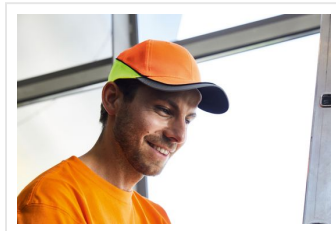

## MB036 Neon-Cap

- Deze functionele pet met zes panelen heeft felle neon kleuren.
- 2 gestikte ventilatiegaten.
- 4 stiknaden op de klep.
- Contrasterende biezen rond de pet.
- Verstevigde voorpanelen.
- Gewatteerde satijnen zweetband.
- De cap heeft reflecterende strepen en klittenband.
- Borduur de cap naar wens.