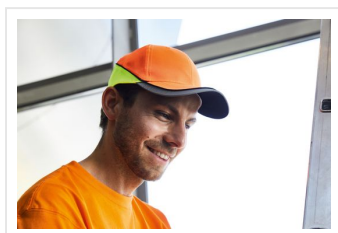

MB036 Neon-Cap

- Deze functionele pet met zes panelen heeft felle neon kleuren.
- 2 gestikte ventilatiegaten.
- 4 stiknaden op de klep.
- Contrasterende biezen rond de pet.
- Verstevigde voorpanelen.
- Gewatteerde satijnen zweetband.
- De cap heeft reflecterende strepen en klittenband.
- Borduur de cap naar wens.

Beschikbare maten

1SIZE

Beschikbare kleuren

 neon oranje/neon yllw (809)

Specificaties

Merk	Myrtle Beach
Categorie	Petten
Artikelcode	MB036
Gewicht	70 gr
Materiaal	100% polyamide
Aantal in binnenverpakking	24
Artikelen in omdoos	144
Land van herkomst	China
Mogelijke bewerkingen	Embroidery, Transferprint