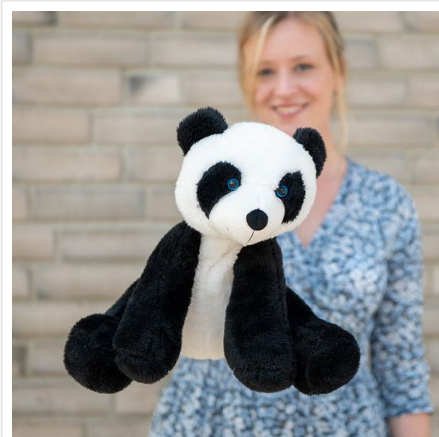

# M160531 Panda

- De XL panda is 30 cm groot.
- De panda is heerlijk zacht.
- Personaliseer de knuffel met een bedrukt T-shirt of een sjaal.

## Beschikbare maten

1SIZE

## Beschikbare kleuren

black/white (7527)