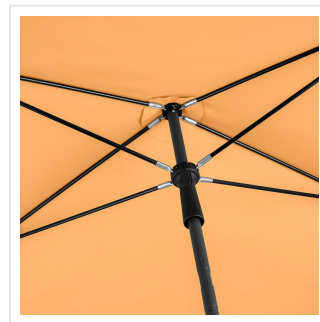

8425 Parasol R

- Moderne, rechthoekige parasol met frame in titanium afwerking.
- De rechthoekige parasol van 200 cm x 122 cm is ideaal voor gebruik op balkons.
- UPF 50+
- Zet op in 3 eenvoudige stappen.
- Met draagtas.
- Maak compleet met een parasolvoet [8939](#), [8905](#) of [8920](#).
- Bedruk naar wens.

Beschikbare maten

1SIZE

Beschikbare kleuren

-  apricot (PMS: 137)
-  grass green (PMS: 376)
-  grey (PMS: 425)
-  natural (PMS: 14-1110 TPX)
-  white
-  night blue (PMS: 533)

Specificaties

Merk	FARE
Categorie	Paraplu's
Artikelcode	8425
Formaat	200x122cm
Gewicht	2.010 gr
Materiaal	100% Polyester
Aantal in binnenverpakking	1
Artikelen in omdoos	6
Land van herkomst	China