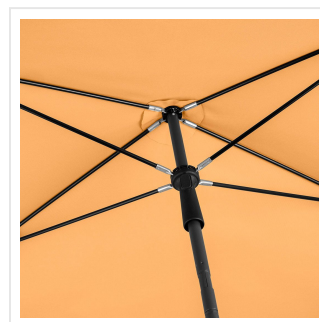

8425 Parasol R

- Moderne, rechthoekige parasol met frame in titanium afwerking.
- De rechthoekige parasol van 200 cm x 122 cm is ideaal voor gebruik op balkons.
- UPF 50+
- Zet op in 3 eenvoudige stappen.
- Met draagtas.
- Bedruk naar wens.

Beschikbare maten

1SIZE

Beschikbare kleuren

-  apricot (PMS: 137)
-  grass green (PMS: 376)
-  grey (PMS: 425)
-  natural (PMS: 14-1110 TPX)
-  white
-  night blue (PMS: 533)

Specificaties

Merk	FARE
Categorie	Paraplu's
Artikelcode	8425
Formaat	200x122cm
Gewicht	2.010 gr
Materiaal	100% Polyester
Aantal in binnenvpakking	1
Artikelen in omdoos	6
Land van herkomst	China