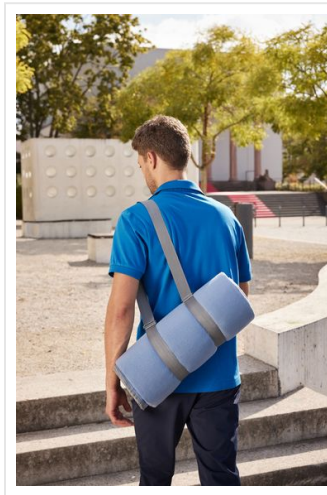

# JN1906 Picnic Blanket XL

XL picknickdeken met aparte draagriem  
 Zacht fleeceoppervlak  
 Water- en vuilafstotende onderkant  
 Omlopende paspel  
 Verstelbare draagriem  
 Maten: 180 x 180 cm