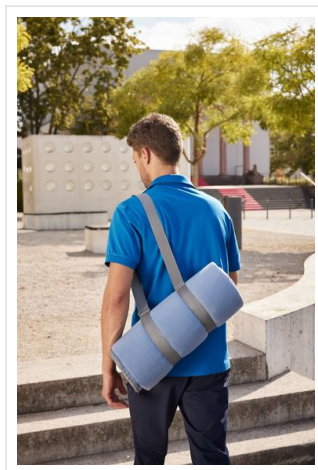

JN1906 Picnic Blanket XL

XL picknickdeken met aparte draagriem

Zacht fleeceoppervlak

Water- en vuilafstotende onderkant

Omlopende paspel

Verstelbare draagriem

Maten: 180 x 180 cm

Beschikbare maten

1SIZE

Beschikbare kleuren

● dark grey (PMS: 7538)

● navy (PMS: 296)

● red (PMS: 200)

● black (PMS: black)

Specificaties

Merk	James & Nicholson
Categorie	Dekens
Artikelcode	JN1906
Grammage (gr/m²)	160
Gewicht	856 gr
Materiaal	60% polyester, 25% polyurethane, 15% polyethylene
Aantal in binnenverpakking	12
Artikelen in omdoos	12
Land van herkomst	China
Mogelijke bewerkingen	Embroidery