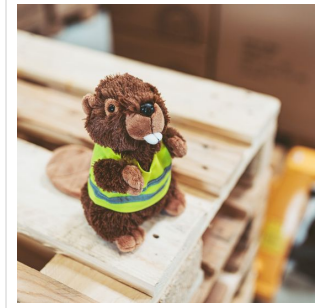

## M160637 Plush beaver Brian

- De knuffel bever Brian is 18 cm groot.
- Personaliseer de knuffel met een bedrukte (driehoek)sjaal of label.
- Brian past de sjaals van maat S.