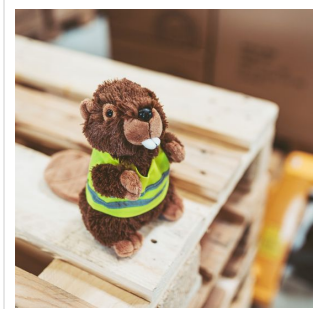

## M160637 Plush beaver Brian

- De knuffel bever Brian is 18 cm groot.
- Personaliseer de knuffel met een bedrukte (driehoek)sjaal of label.
- Brian past de sjaals van maat S.