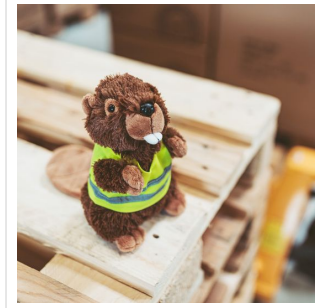

M160637 Plush beaver Brian

- De knuffel bever Brian is 18 cm groot.
- Personaliseer de knuffel met een bedrukte (driehoek)sjaal of label.
- Brian past de sjaals van maat S.

Beschikbare maten

1SIZE

Beschikbare kleuren

 brown (PMS: 722)

Specificaties

Merk	mbw
Categorie	Knuffels
Artikelcode	M160637
Formaat	5, 19x11x17
Gewicht	58 gr
Materiaal	
Aantal in binnenverpakking	50
Artikelen in omdoos	50
Land van herkomst	China
Mogelijke bewerkingen	Transferprint, Pad Printing