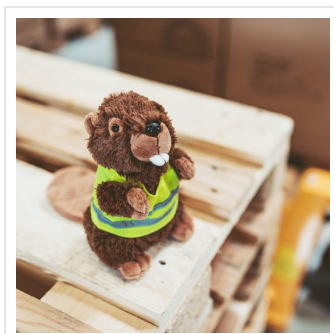

# M160637 Plush beaver Brian

- De knuffel bever Brian is 18 cm groot.
- Personaliseer de knuffel met een bedrukte (driehoek)sjaal of label.
- Brian past de sjaals van maat S.