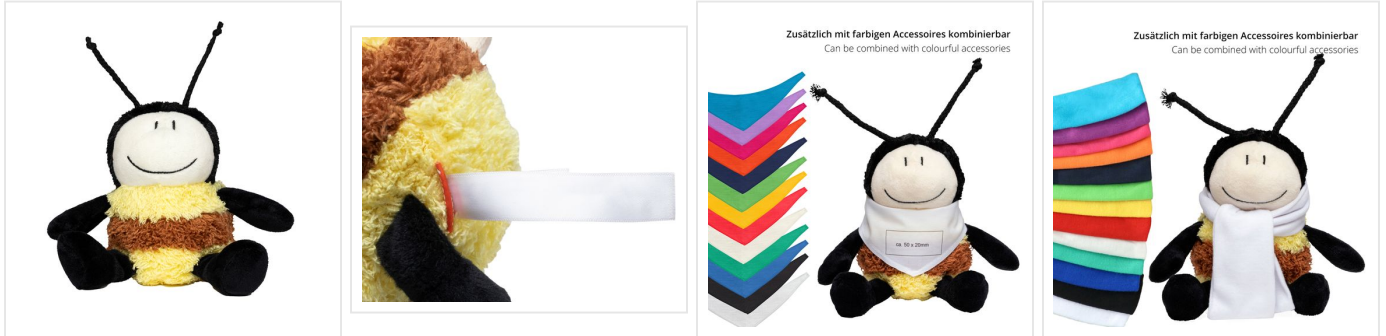

# M160336 Plush bee Emma

- De knuffel bij Emma is 14 cm groot.
- Personaliseer de knuffel met een bedrukte (driekhoek)sjaal en label.
- De knuffel past de driekhoeksjaal in maat S en de normale sjaal in maat M.

## Beschikbare maten

1SIZE

## Beschikbare kleuren

● black/yellow (186)

## Specificaties

<b>Merk</b>	MBW
<b>Categorie</b>	Knuffels
<b>Artikelcode</b>	M160336
<b>Formaat</b>	13x18x18
<b>Gewicht</b>	48 gr
<b>Materiaal</b>	polyester
<b>Aantal in binnenverpakking</b>	70
<b>Artikelen in omdoos</b>	70
<b>Land van herkomst</b>	China
<b>Mogelijke bewerkingen</b>	Transferprint, Pad Printing