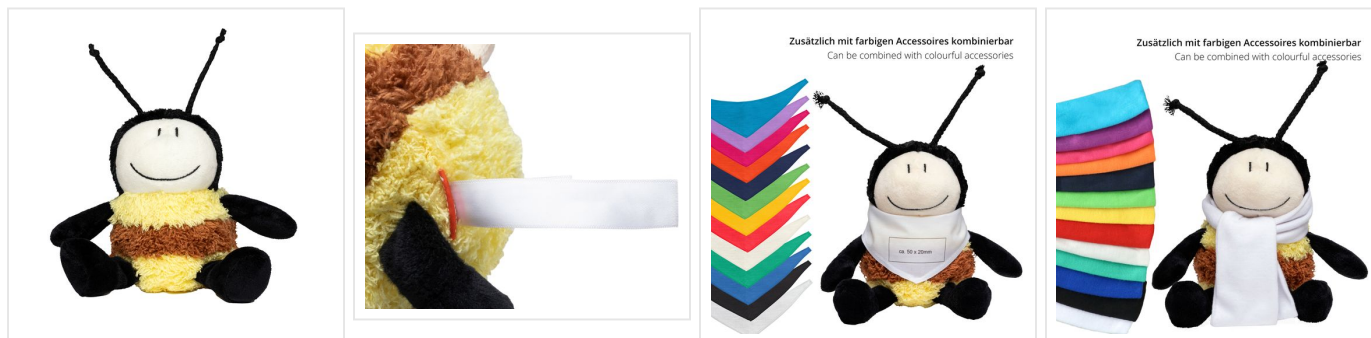

# M160336 Plush bee Emma

- De knuffel bij Emma is 14 cm groot.
- Personaliseer de knuffel met een bedrukte (driekhoek)sjaal en label.
- De knuffel past de driekhoeksjaal in maat S en de normale sjaal in maat M.

## Beschikbare maten

1SIZE

## Beschikbare kleuren

● black/yellow (186)

## Specificaties

<b>Merk</b>	MBW
<b>Categorie</b>	Knuffels
<b>Artikelcode</b>	M160336
<b>Formaat</b>	13x18x18
<b>Gewicht</b>	48 gr
<b>Materiaal</b>	polyester
<b>Aantal in binnenverpakking</b>	70
<b>Artikelen in omdoos</b>	70
<b>Land van herkomst</b>	China
<b>Mogelijke bewerkingen</b>	Transferprint, Pad Printing