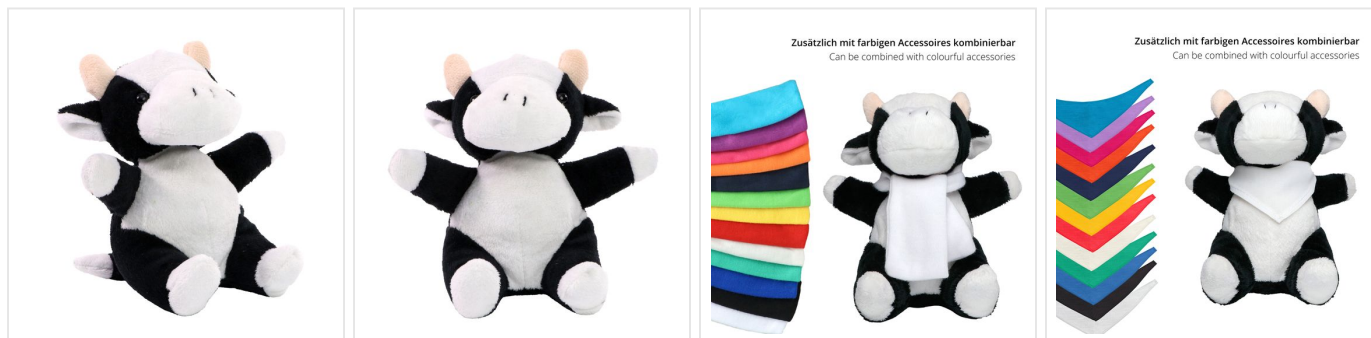

M160389 plush cow Cordula

- De knuffel koe Cordula is 15 cm groot.
- Cordula strekt haar armen naar je uit.
- Ze draagt graag een gepersonaliseerde sjaal in maat S.

Beschikbare maten

1SIZE

Beschikbare kleuren

white/black (-)

Specificaties

Merk	MBW
Categorie	Knuffels
Artikelcode	M160389
Formaat	5x14, 13x13
Gewicht	124 gr
Materiaal	cotton, polyester
Aantal in binnenverpakking	120
Artikelen in omdoos	120
Land van herkomst	China
Mogelijke bewerkingen	Transferprint, Pad Printing