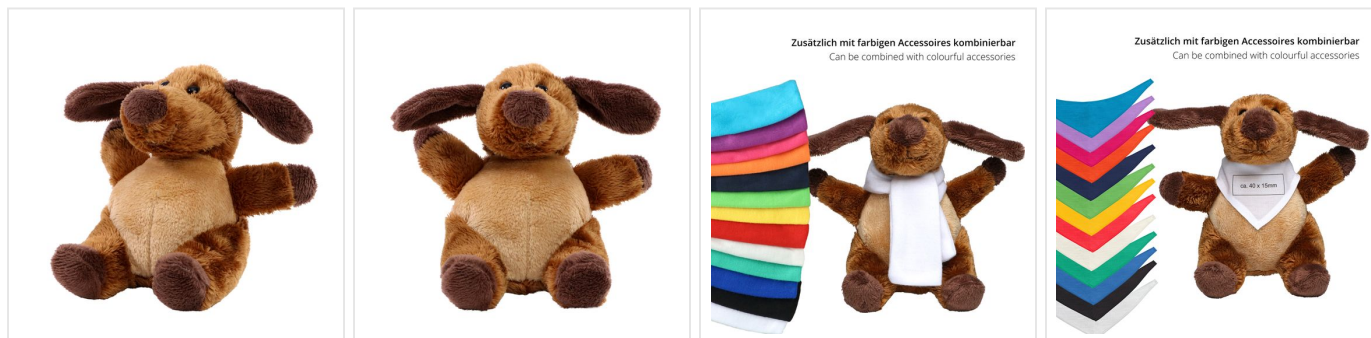

M160344 Plush dog Gabriel

- De knuffel hond Gabriel is 15 cm groot.
- Hij strekt zijn armen naar je uit.
- Gabriel draagt graag een gepersonaliseerde sjaal in maat S.

Beschikbare maten

1SIZE

Beschikbare kleuren

 gold/brown (153)

Specificaties

Merk	MBW
Categorie	Knuffels
Artikelcode	M160344
Formaat	12, 5x15x15
Gewicht	60 gr
Materiaal	polyester
Aantal in binnenverpakking	120
Artikelen in omdoos	120
Land van herkomst	China
Mogelijke bewerkingen	Transferprint, Pad Printing