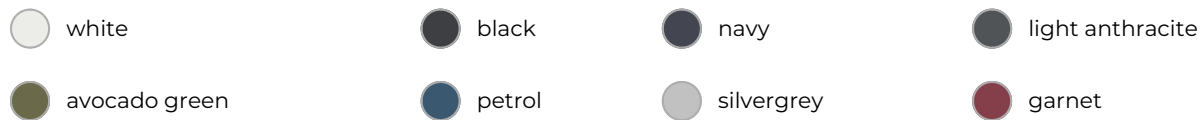

## 274 Polo Shirt women's Diamond

- Deze getailleerde dames polo heeft een "bomber" kraag.
- De kraag en mouwen zijn jacquard gebreid.
- De kraag en mouwen hebben een contrasterende streep.
- Er zijn zijnaden.
- Bedruk of borduur de polo naar wens.

### Beschikbare maten

**XS** **S** **M** **L** **XL** **XXL**

### Beschikbare kleuren