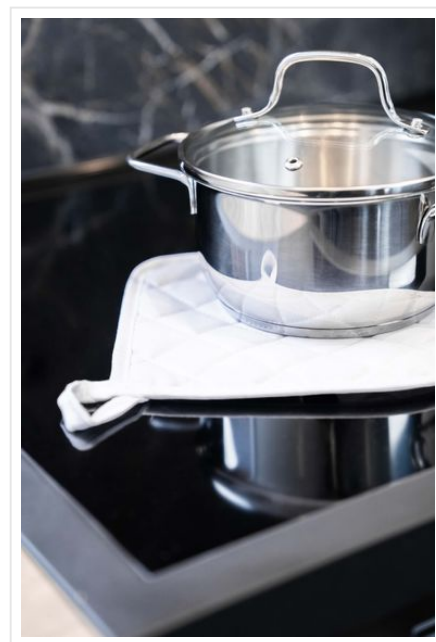

T1-POT Pot Holder

- Deze pannenlap van 21 x 21 cm is perfect voor iedere keuken.
- Compleet met handige lus om de pannenlap aan op te hangen.
- Mix en match met ander keukengerei van The One Towelling®.
- Combineer met het [schort](#), de [ovenwant](#), de [theedoek](#) of de [keukenhanddoek](#).
- Borduur naar wens.