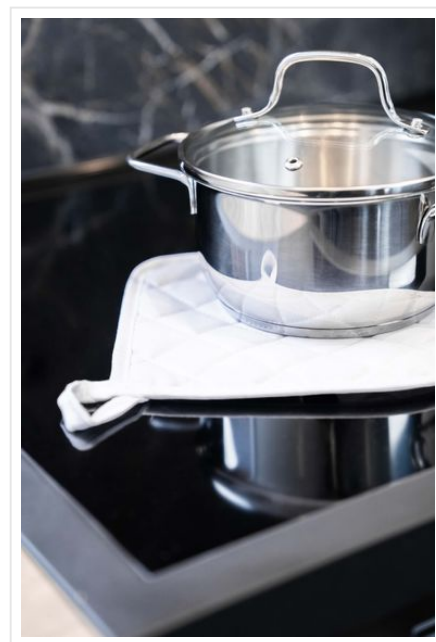

## T1-POT Pot Holder

- Deze pannenlap van 21 x 21 cm is perfect voor iedere keuken.
- Compleet met handige lus om de pannenlap aan op te hangen.
- Mix en match met ander keukengerei van The One Towelling®.
- Combineer met het [schort](#), de [ovenwant](#), de [theedoek](#) of de [keukenhanddoek](#).
- Borduur naar wens.