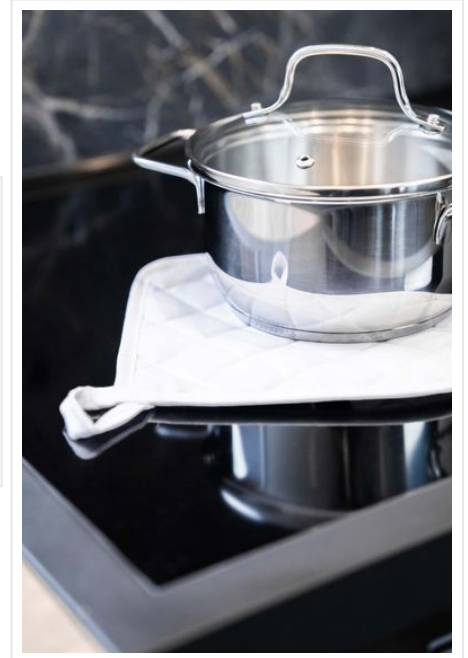

T1-POT Pot Holder

- Deze pannenlap van 21 x 21 cm is perfect voor iedere keuken.
- Compleet met handige lus om de pannenlap aan op te hangen.
- Keuze uit 8 frisse kleuren.

Beschikbare maten

1SIZE

Beschikbare kleuren