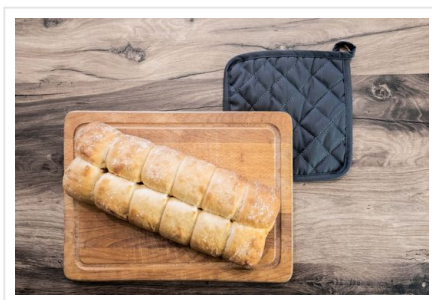

T1-POT Pot Holder

- Deze pannenlap van 21 x 21 cm is perfect voor iedere keuken.
- Compleet met handige lus om de pannenlap aan op te hangen.
- Mix en match met ander keukengerei van The One Towelling®.
- Combineer met het [schort](#), de [ovenwant](#), de [theedoek](#) of de [keukenhanddoek](#).
- Borduur naar wens.

Beschikbare maten

1SIZE

Beschikbare kleuren

taupe (PMS: 408)

white (PMS: -)

anthracite (PMS: 2336)

black (PMS: Black 6)

lime green (PMS: 376)

navy (PMS: 282)

red (PMS: 485)

royal (PMS: 286)

Specificaties

Merk	The One Toweling
Categorie	Keukentextiel
Artikelcode	T1-POT
Formaat	21x21cm
Grammage (gr/m²)	185
Gewicht	17 gr
Materiaal	100% cotton
Aantal in binnenverpakking	5
Artikelen in omdoos	250
Land van herkomst	Pakistan
Mogelijke bewerkingen	Embroidery