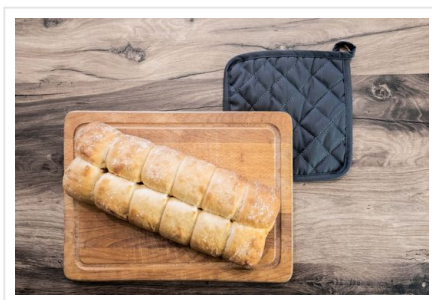

## T1-POT Pot Holder

- Deze pannenlap van 21 x 21 cm is perfect voor iedere keuken.
- Compleet met handige lus om de pannenlap aan op te hangen.
- Mix en match met ander keukengerei van The One Towelling®.
- Combineer met het [schort](#), de [ovenwant](#), de [theedoek](#) of de [keukenhanddoek](#).
- Borduur naar wens.

### Beschikbare maten

1SIZE