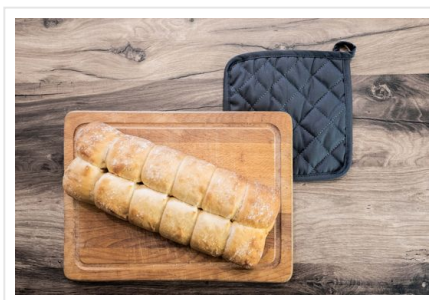

T1-POT Pot Holder

- Deze pannenlap van 21 x 21 cm is perfect voor iedere keuken.
- Compleet met handige lus om de pannenlap aan op te hangen.
- Mix en match met ander keukengerei van The One Towelling®.
- Combineer met het [schort](#), de [ovenwant](#), de [theedoek](#) of de [keukenhanddoek](#).
- Borduur naar wens.

Beschikbare maten

1SIZE

Beschikbare kleuren

taupe (PMS: 408)

white (PMS: -)

anthracite (PMS: 2336)

black (PMS: Black 6)

lime green (PMS: 376)

navy (PMS: 282)

red (PMS: 485)

royal (PMS: 286)

Specificaties

Merk	The One Toweling
Categorie	Keukentextiel
Artikelcode	T1-POT
Formaat	21x21cm
Grammage (gr/m²)	185
Gewicht	17 gr
Materiaal	100% cotton
Aantal in binnenverpakking	5
Artikelen in omdoos	250
Land van herkomst	Pakistan
Mogelijke bewerkingen	Embroidery