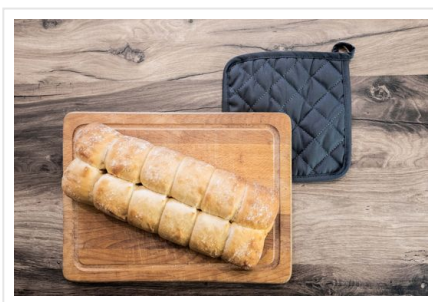

T1-POT Pot Holder

- Deze pannenlap van 21 x 21 cm is perfect voor iedere keuken.
- Compleet met handige lus om de pannenlap aan op te hangen.
- Mix en match met ander keukengerei van The One Towelling®.
- Combineer met het schort, de ovenwant, de theedoek of de keukenhanddoek.
- Borduur naar wens.

Beschikbare maten

1SIZE

Beschikbare kleuren

taupe (PMS: 408)

white (PMS: -)

anthracite (PMS: 2336)

black (PMS: Black 6)

lime green (PMS: 376)

navy (PMS: 282)

red (PMS: 485)

royal (PMS: 286)

Specificaties

Merk	The One Toweling
Categorie	Keukentextiel
Artikelcode	T1-POT
Formaat	21x21cm
Grammage (gr/m²)	185
Gewicht	17 gr
Materiaal	100% Katoen
Aantal in binnenverpakking	5
Artikelen in omdoos	250
Land van herkomst	Pakistan
Mogelijke bewerkingen	Embroidery