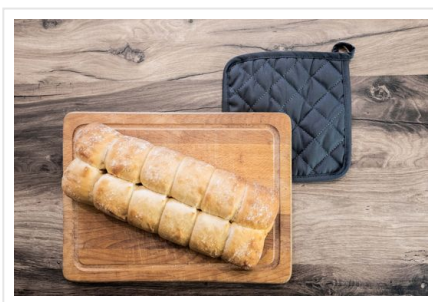

T1-POT Pot Holder

- Deze pannenlap van 21 x 21 cm is perfect voor iedere keuken.
- Compleet met handige lus om de pannenlap aan op te hangen.
- Mix en match met ander keukengerei van The One Towelling®.
- Combineer met het [schort](#), de [ovenwant](#), de [theedoek](#) of de [keukenhanddoek](#).
- Borduur naar wens.

Beschikbare maten

1SIZE

Beschikbare kleuren

● taupe (PMS: 408)

○ white (PMS: -)

● anthracite (PMS: 2336)

● black (PMS: Black 6)

● lime green (PMS: 376)

● navy (PMS: 282)

● red (PMS: 485)

● royal (PMS: 286)

Specificaties

Merk	The One Toweling
Categorie	Keukentextiel
Artikelcode	T1-POT
Formaat	21x21cm
Grammage (gr/m²)	185
Gewicht	17 gr
Materiaal	100% cotton
Aantal in binnenverpakking	5
Artikelen in omdoos	250
Land van herkomst	Pakistan
Mogelijke bewerkingen	Embroidery