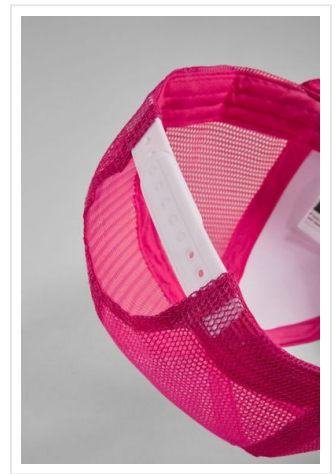

MB6635 Pro Cap Mesh 6 Panel

- Deze stijlvolle mesh cap met sandwich heeft een hoog profiel.
- De rand van de klep heeft een contrasterende kleur.
- Er is een platte klep met sticker en 6 siernaden.
- De cap heeft 6 panelen waarvan de voorpanelen gelamineerd zijn.
- Aangenaam draagcomfort door de gewatteerde zweetband.
- De maat is verstelbaar door 'click & snap' sluiting.
- Borduur de cap naar wens.

Beschikbare maten

1SIZE

Beschikbare kleuren

light grey/black (PMS: black, 400)

black/light grey (PMS: black, 421)

navy/white (PMS: 296)

black/red (PMS: 200, black)

black/charcoal (PMS: blk, CGray10)

white/magenta (PMS: 20014)

Specificaties

Merk	Myrtle Beach
Categorie	Petten
Artikelcode	MB6635
Gewicht	72 gr
Materiaal	100% polyester
Aantal in binnenverpakking	24
Artikelen in omdoos	144
Land van herkomst	China
Mogelijke bewerkingen	Embroidery