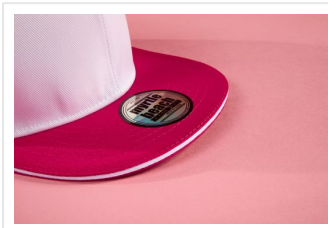

MB6635 Pro Cap Mesh 6 Panel

- Deze stijlvolle mesh cap met sandwich heeft een hoog profiel.
- De rand van de klep heeft een contrasterende kleur.
- Er is een platte klep met sticker en 6 siernaden.
- De cap heeft 6 panelen waarvan de voorpanelen gelamineerd zijn.
- Aangenaam draagcomfort door de gewatteerde zweetband.
- De maat is verstelbaar door 'click & snap' sluiting.
- Borduur de cap naar wens.

Beschikbare maten

1SIZE

Beschikbare kleuren

● black/red (200)

● navy/white (296)

● white/magenta (20014)

Specificaties

Merk	Myrtle Beach
Categorie	Petten
Artikelcode	MB6635
Gewicht	72 gr
Materiaal	100% polyester
Aantal in binnenverpakking	24
Artikelen in omdoos	144
Land van herkomst	China
Mogelijke bewerkingen	Embroidery, Transferprint