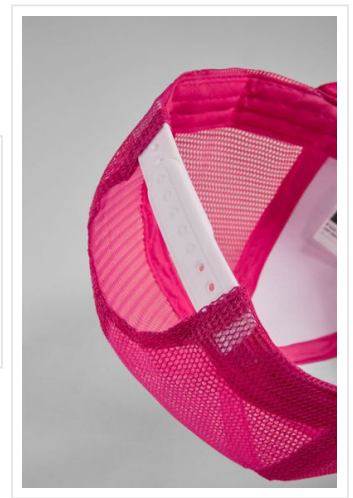

MB6635 Pro Cap Mesh 6 Panel

- Deze stijlvolle mesh cap met sandwich heeft een hoog profiel.
- De rand van de klep heeft een contrasterende kleur.
- Er is een platte klep met sticker en 6 siernaden.
- De cap heeft 6 panelen waarvan de voorpanelen gelamineerd zijn.
- Aangenaam draagcomfort door de gewatteerde zweetband.
- De maat is verstelbaar door 'click & snap' sluiting.
- Borduur de cap naar wens.

Beschikbare maten

1SIZE

Beschikbare kleuren

● black/red (200)

● navy/white (296)

● white/magenta (20014)

Specificaties

Merk	Myrtle Beach
Categorie	Petten
Artikelcode	MB6635
Gewicht	72 gr
Materiaal	100% polyester
Aantal in binnenverpakking	24
Artikelen in omdoos	144
Land van herkomst	China
Mogelijke bewerkingen	Embroidery, Transferprint