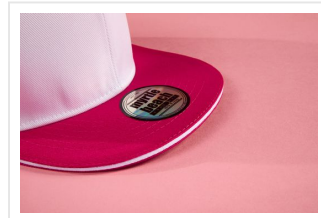

MB6635 Pro Cap Mesh 6 Panel

- Deze stijlvolle mesh cap met sandwich heeft een hoog profiel.
- De rand van de klep heeft een contrasterende kleur.
- Er is een platte klep met sticker en 6 siernaden.
- De cap heeft 6 panelen waarvan de voorpanelen gelamineerd zijn.
- Aangenaam draagcomfort door de gewatteerde zweetband.
- De maat is verstelbaar door 'click & snap' sluiting.
- Borduur de cap naar wens.

Beschikbare maten

1SIZE

Beschikbare kleuren

light grey/black (PMS: black, 400)

black/light grey (PMS: black, 421)

navy/white (PMS: 296)

black/red (PMS: 200, black)

black/charcoal (PMS: blk, CGray10)

white/magenta (PMS: 20014)

Specificaties

Merk	Myrtle Beach
Categorie	Petten
Artikelcode	MB6635
Gewicht	72 gr
Materiaal	100% polyester
Aantal in binnenverpakking	24
Artikelen in omdoos	144
Land van herkomst	China
Mogelijke bewerkingen	Embroidery