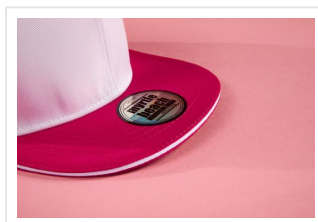

MB6635 Pro Cap Mesh 6 Panel

- Deze stijlvolle mesh cap met sandwich heeft een hoog profiel.
- De rand van de klep heeft een contrasterende kleur.
- Er is een platte klep met sticker en 6 siernaden.
- De cap heeft 6 panelen waarvan de voorpanelen gelamineerd zijn.
- Aangenaam draagcomfort door de gewatteerde zweetband.
- De maat is verstelbaar door 'click & snap' sluiting.
- Borduur de cap naar wens.

Beschikbare maten

1SIZE

Beschikbare kleuren

light grey/black (PMS: black,

400)

black/light grey (PMS: black,

421)

navy/white (PMS: 296)

black/red (PMS: 200,

black)

black/charcoal (PMS: blk,

CGray10)

white/magenta (PMS: 20014)

Specificaties

Merk	Myrtle Beach
Categorie	Petten
Artikelcode	MB6635
Gewicht	72 gr
Materiaal	100% polyester
Aantal in binnenverpakking	24
Artikelen in omdoos	144
Land van herkomst	China
Mogelijke bewerkingen	Embroidery