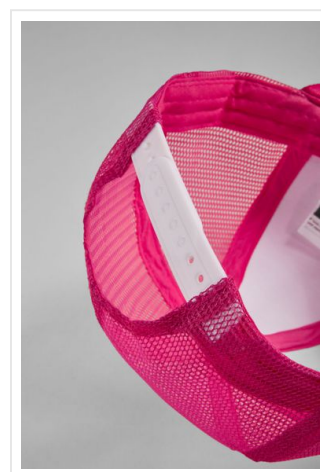

MB6635 Pro Cap Mesh 6 Panel

- Deze stijlvolle mesh cap met sandwich heeft een hoog profiel.
- De rand van de klep heeft een contrasterende kleur.
- Er is een platte klep met sticker en 6 siernaden.
- De cap heeft 6 panelen waarvan de voorpanelen gelamineerd zijn.
- Aangenaam draagcomfort door de gewatteerde zweetband.
- De maat is verstelbaar door 'click & snap' sluiting.
- Borduur de cap naar wens.

Beschikbare maten

1SIZE

Beschikbare kleuren

light grey/black (PMS: black,

400)

black/light grey (PMS: black,

421)

navy/white (PMS: 296)

black/red (PMS: 200,

black)

black/charcoal (PMS: blk,

CGray10)

white/magenta (PMS: 20014)

Specificaties

Merk	Myrtle Beach
Categorie	Petten
Artikelcode	MB6635
Gewicht	72 gr
Materiaal	100% polyester
Aantal in binnenverpakking	24
Artikelen in omdoos	144
Land van herkomst	China
Mogelijke bewerkingen	Embroidery