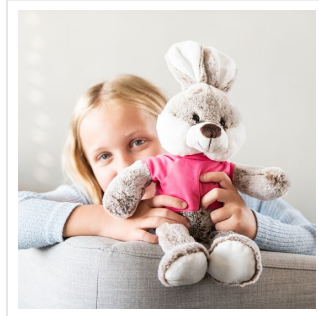

M160815 Rabbit Clemens

- Clemens het konijn is een zachte, grijze knuffel.
- Het konijn is 35 cm groot.
- Personaliseer de knuffel met een bedrukt T-shirt, sjaal of label.
- Clemens past een T-shirt en sjaal in maat L en een driehoeksjaal in maat M.

Beschikbare maten

1SIZE

Beschikbare kleuren

 brown (PMS: 721)

Specificaties

Merk	MBW
Categorie	Knuffels
Artikelcode	M160815
Formaat	16x22x45
Gewicht	177 gr
Materiaal	recycled polyester
Aantal in binnenvpakking	12
Artikelen in omdoos	12
Land van herkomst	China
Mogelijke bewerkingen	Transferprint, Doming, Pad Printing