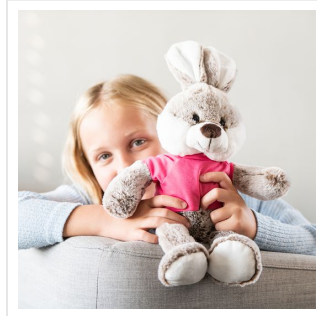

## M160815 Rabbit Clemens

- Clemens het konijn is een zachte, grijze knuffel.
- Het konijn is 35 cm groot.
- Personaliseer de knuffel met een bedrukt T-shirt, sjaal of label.
- Clemens past een T-shirt en sjaal in maat L en een driehoeksjaal in maat M.

### Beschikbare maten

**1SIZE**