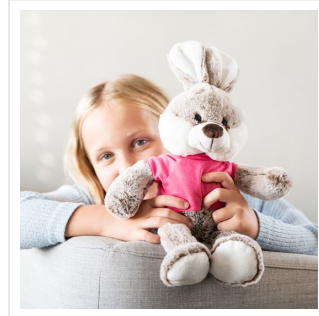

## M160815 Rabbit Clemens

- Clemens het konijn is een zachte, grijze knuffel.
- Het konijn is 35 cm groot.
- Personaliseer de knuffel met een bedrukt T-shirt, sjaal of label.
- Clemens past een [T-shirt](#) en [sjaal](#) in maat L en een [driehoeksjaal](#) in maat M.

### Beschikbare maten

**1SIZE**