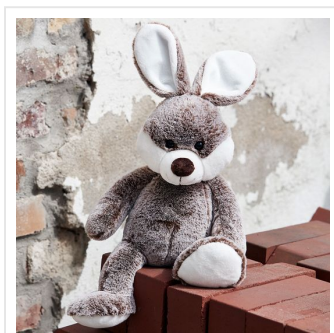

# M160815 Rabbit Clemens

- Clemens het konijn is een zachte, grijze knuffel.
- Het konijn is 35 cm groot.
- Personaliseer de knuffel met een bedrukt T-shirt, sjaal of label.
- Clemens past een T-shirt en sjaal in maat L en een driehoeksjaal in maat M.

## Beschikbare maten

1SIZE

## Specificaties

<b>Merk</b>	MBW
<b>Categorie</b>	Knuffels
<b>Artikelcode</b>	M160815
<b>Formaat</b>	16x22x45
<b>Gewicht</b>	177 gr
<b>Materiaal</b>	recycled polyester
<b>Aantal in binnenverpakking</b>	12
<b>Artikelen in omdoos</b>	12
<b>Land van herkomst</b>	China
<b>Mogelijke bewerkingen</b>	Transferprint, Doming, Pad Printing