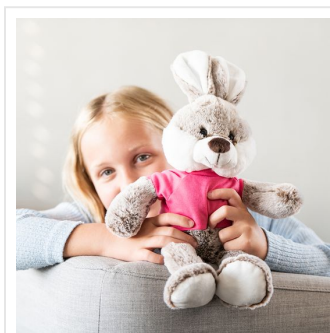

# M160815 Rabbit Clemens

- Clemens het konijn is een zachte, grijze knuffel.
- Het konijn is 35 cm groot.
- Personaliseer de knuffel met een bedrukt T-shirt, sjaal of label.
- Clemens past een T-shirt en sjaal in maat L en een driehoeksjaal in maat M.

## Beschikbare maten

1SIZE