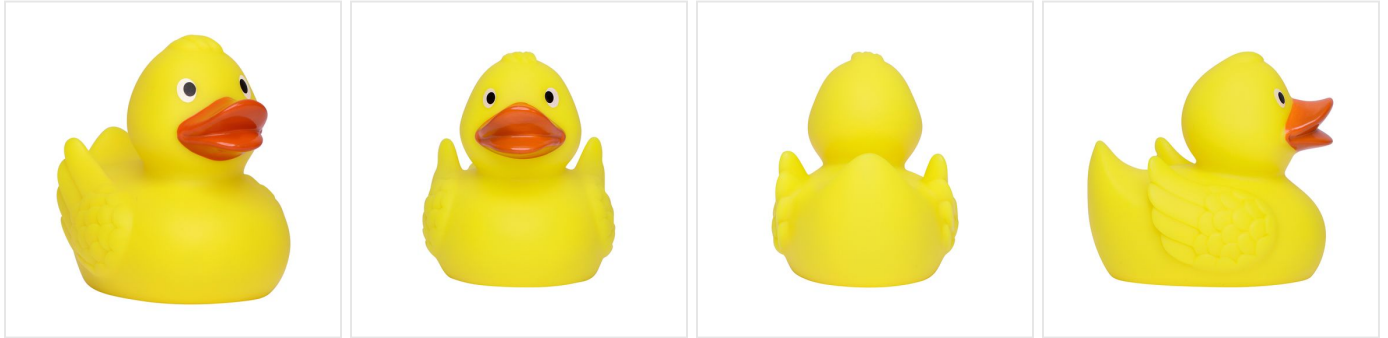

## M131175 Racing duck

- Deze racende badeend is gesloten met een metalen plaat.
- Door de platte bodem stabiliseert de eend op het water.
- De gele badeend met vleugels is beschikbaar in 7,5 cm en 9,5 cm groot.

### Beschikbare maten

7.5 CM 9.5 CM

### Beschikbare kleuren

 yellow/orange (-)

### Specificaties

<b>Merk</b>	MBW
<b>Categorie</b>	Badeendjes
<b>Artikelcode</b>	M131175
<b>Formaat</b>	7, 5x6x7, 5x7, 5, 9
<b>Gewicht</b>	40 gr
<b>Materiaal</b>	PVC
<b>Aantal in binnenverpakking</b>	50
<b>Artikelen in omdoos</b>	100
<b>Land van herkomst</b>	China
<b>Mogelijke bewerkingen</b>	Pad Printing