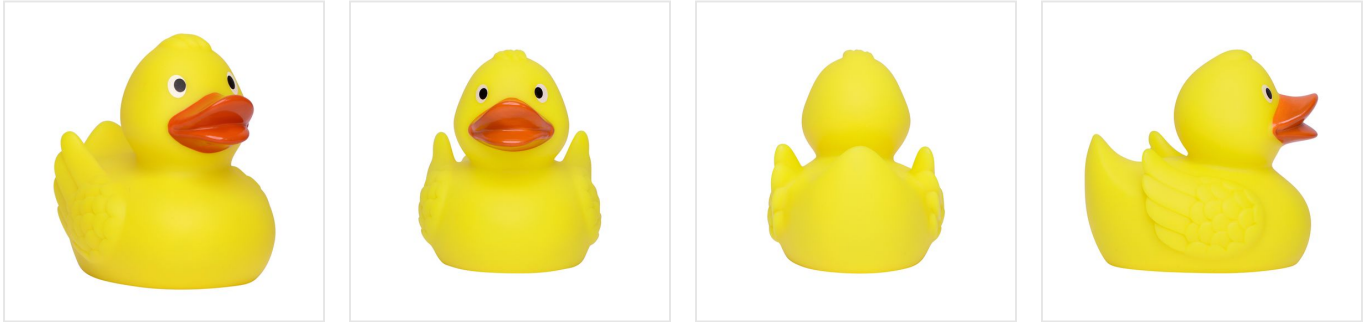

## M131175 Racing duck

- Deze racende badeend is gesloten met een metalen plaat.
- Door de platte bodem stabiliseert de eend op het water.
- De gele badeend met vleugels is beschikbaar in 7,5 cm en 9,5 cm groot.

### Beschikbare maten

5 CM 9.5 CM

### Beschikbare kleuren

 yellow/orange (PMS: -)

### Specificaties

<b>Merk</b>	MBW
<b>Categorie</b>	Badeendjes
<b>Artikelcode</b>	M131175
<b>Formaat</b>	7, 5x6x7, 5x7, 5, 9
<b>Gewicht</b>	40 gr
<b>Materiaal</b>	PVC
<b>Aantal in binnenverpakking</b>	50
<b>Artikelen in omdoos</b>	100
<b>Land van herkomst</b>	China
<b>Mogelijke bewerkingen</b>	Pad Printing