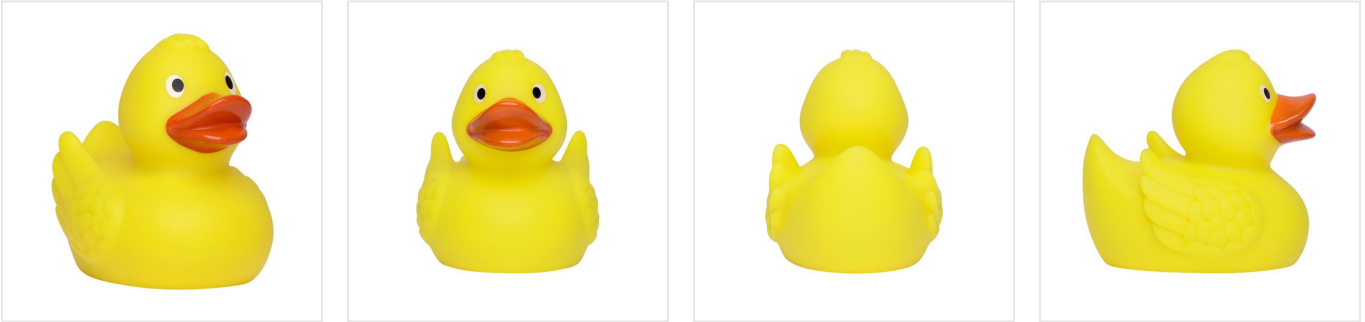

M131175 Racing duck

- Deze racende badeend is gesloten met een metalen plaat.
- Door de platte bodem stabiliseert de eend op het water.
- De gele badeend met vleugels is beschikbaar in 7,5 cm en 9,5 cm groot.

Beschikbare maten

5 CM 9.5 CM

Beschikbare kleuren

 yellow/orange (PMS: -)

Specificaties

Merk	mbw
Categorie	Badeendjes
Artikelcode	M131175
Formaat	7, 5x6x7, 5x7, 5, 9
Gewicht	40 gr
Aantal in binnenverpakking	50
Artikelen in omdoos	100
Land van herkomst	China
Mogelijke bewerkingen	Pad Printing