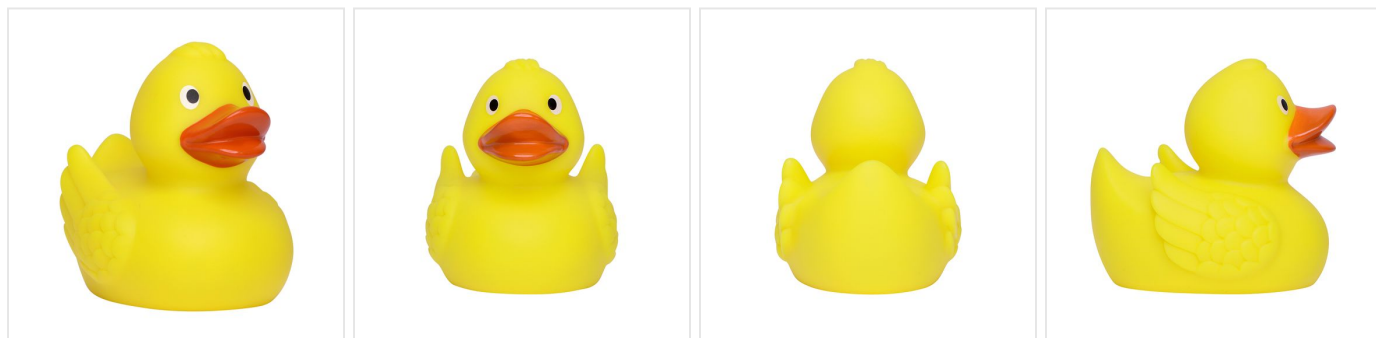

# M131175 Racing duck

- Deze racende badeend is gesloten met een metalen plaat.
- Door de platte bodem stabiliseert de eend op het water.
- De gele badeend met vleugels is beschikbaar in 7,5 cm en 9,5 cm groot.

## Beschikbare maten

7.5 CM 9.5 CM

## Beschikbare kleuren

 yellow/orange (-)

## Specificaties

<b>Merk</b>	MBW
<b>Categorie</b>	Badeendjes
<b>Artikelcode</b>	M131175
<b>Formaat</b>	7, 5x6x7, 5x7, 5, 9
<b>Gewicht</b>	40 gr
<b>Materiaal</b>	PVC
<b>Aantal in binnenverpakking</b>	50
<b>Artikelen in omdoos</b>	100
<b>Land van herkomst</b>	China
<b>Mogelijke bewerkingen</b>	Pad Printing