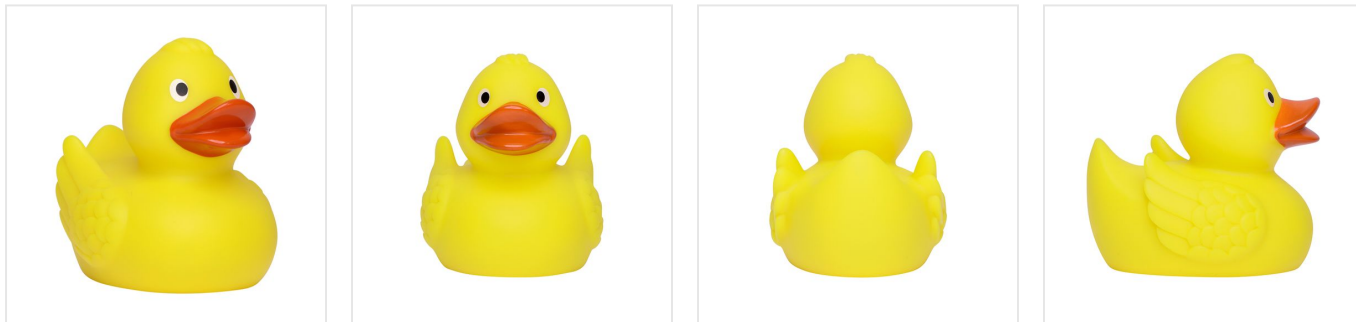

M131175 Racing duck

- Deze racende badeend is gesloten met een metalen plaat.
- Door de platte bodem stabiliseert de eend op het water.
- De gele badeend met vleugels is beschikbaar in 7,5 cm en 9,5 cm groot.

Beschikbare maten

5 CM 9.5 CM

Beschikbare kleuren

 yellow/orange (PMS: -)

Specificaties

Merk	MBW
Categorie	Badeendjes
Artikelcode	M131175
Formaat	7, 5x6x7, 5x7, 5, 9
Gewicht	40 gr
Materiaal	PVC
Aantal in binnenverpakking	50
Artikelen in omdoos	100
Land van herkomst	China
Mogelijke bewerkingen	Pad Printing