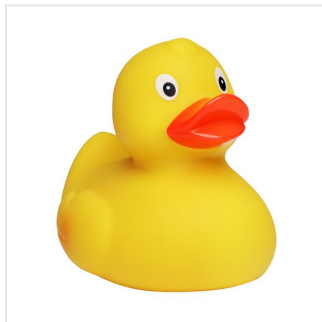

M131012 Racing duck

- Deze racende badeend is gesloten met een metalen plaat.
- Door de platte bodem stabiliseert de eend op het water.
- De gele badeend is beschikbaar in 6,6 cm 8,5 cm en 10 cm groot.

Beschikbare maten

10.0 CM 6.6 CM 8.5 CM

Beschikbare kleuren

 yellow/orange (PMS: -)

Specificaties

| | |
|---------------------------------|--------------------------------|
| Merk | mbw |
| Categorie | Badeendjes |
| Artikelcode | M131012 |
| Formaat | 6, 6x5, 5, 5x8, 10x8, 8, 5x7x8 |
| Gewicht | 36 gr |
| Aantal in binnenvpakking | 90,20,50 |
| Artikelen in omdoos | 360,120,100 |
| Land van herkomst | China |
| Mogelijke bewerkingen | Pad Printing |