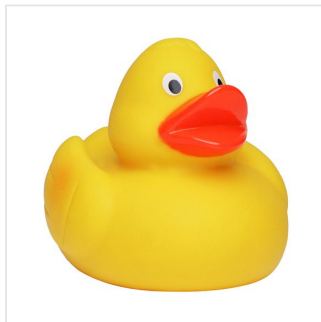

M131012 Racing duck

- Deze racende badeend is gesloten met een metalen plaat.
- Door de platte bodem stabiliseert de eend op het water.
- De gele badeend is beschikbaar in 6,6 cm 8,5 cm en 10 cm groot.

Beschikbare maten

10.0 CM 6.6 CM 8.5 CM

Beschikbare kleuren

 yellow/orange (PMS: -)

Specificaties

| | |
|---------------------------------|--------------------------------|
| Merk | mbw |
| Categorie | Badeendjes |
| Artikelcode | M131012 |
| Formaat | 6, 6x5, 5, 5x8, 10x8, 8, 5x7x8 |
| Gewicht | 36 gr |
| Aantal in binnenvpakking | 90,20,50 |
| Artikelen in omdoos | 360,120,100 |
| Land van herkomst | China |
| Mogelijke bewerkingen | Pad Printing |