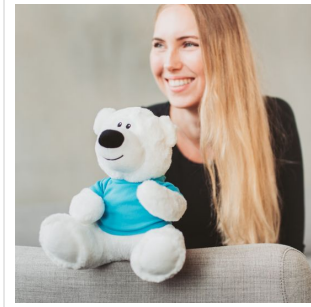

M160951 RecycleBear Ice

- De witte gerecyclede knuffelsbeer is heerlijk zacht.
- Hij is gemaakt van 100% gebruikte en gerecyclede PET flessen.
- Met geborduurde ogen.
- Personaliseer de knuffel met een bedrukt T-shirt, (driehoek)sjaal en label.
- Hij past het T-shirt en de sjaal in maat L en de driehoeksjaal in maat M.
- De beer is 23 cm groot.

Beschikbare maten

M

Beschikbare kleuren

 white (PMS: -)

Specificaties

Merk	mbw
Categorie	Knuffels
Artikelcode	M160951
Formaat	5x20, 19, 5x23
Gewicht	134 gr
Materiaal	polyurethane foam
Aantal in binnenvpakking	20
Artikelen in omdoos	20
Land van herkomst	China
Mogelijke bewerkingen	Pad Printing