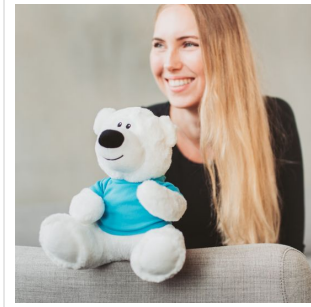

## M160951 RecycleBear Ice

- De witte gerecyclede knuffelsbeer is heerlijk zacht.
- Hij is gemaakt van 100% gebruikte en gerecyclede PET flessen.
- Met geborduurde ogen.
- Personaliseer de knuffel met een bedrukt T-shirt, (driehoek)sjaal en label.
- Hij past het T-shirt en de sjaal in maat L en de driehoeksjaal in maat M.
- De beer is 23 cm groot.

### Beschikbare maten

M