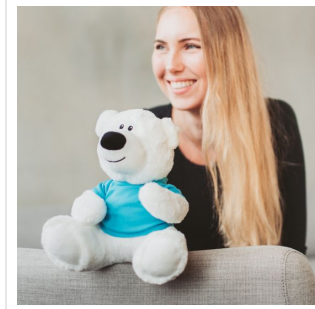

## M160951 RecycleBear Ice

- De witte gerecyclede knuffelsbeer is heerlijk zacht.
- Hij is gemaakt van 100% gebruikte en gerecyclede PET flessen.
- Personaliseer de knuffel met een bedrukt T-shirt, (driehoek)sjaal en label.
- Hij past het T-shirt en de sjaal in maat L en de driehoeksjaal in maat M.
- De beer is 23 cm groot.

### Beschikbare kleuren

 white (PMS: -)