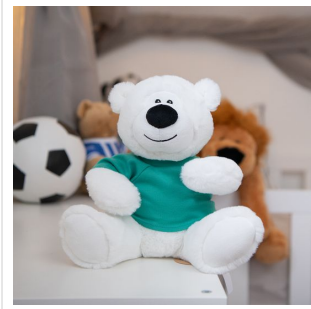

## M160951 RecycleBear Ice

- De witte gerecyclede knuffelsbeer is heerlijk zacht.
- Hij is gemaakt van 100% gebruikte en gerecyclede PET flessen.
- Personaliseer de knuffel met een bedrukt T-shirt, (driehoek)sjaal en label.
- Hij past het T-shirt en de sjaal in maat L en de driehoeksjaal in maat M.
- De beer is 23 cm groot.