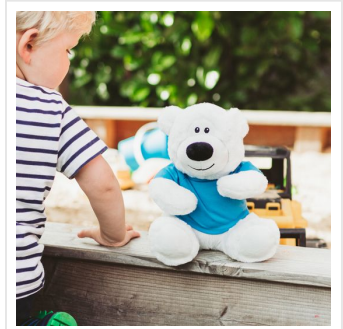

M160951 RecycleBear Ice

- De witte gerecyclede knuffelsbeer is heerlijk zacht.
- Hij is gemaakt van 100% gebruikte en gerecyclede PET flessen.
- Personaliseer de knuffel met een bedrukt T-shirt, (driehoek)sjaal en label.
- Hij past het T-shirt en de sjaal in maat L en de driehoeksjaal in maat M.
- De beer is 23 cm groot.

Beschikbare maten

M

Beschikbare kleuren

white (-)

Specificaties

Merk	MBW
Categorie	Knuffels
Artikelcode	M160951
Formaat	5x20, 19, 5x23
Gewicht	134 gr
Materiaal	polyurethane foam
Aantal in binnenverpakking	20
Artikelen in omdoos	20
Land van herkomst	China
Mogelijke bewerkingen	Pad Printing