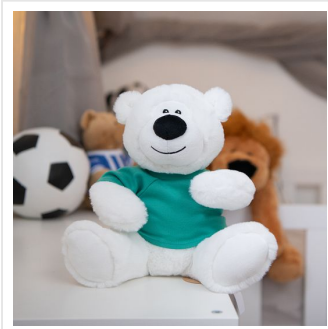

M160951 RecycleBear Ice

- De witte gerecyclede knuffelsbeer is heerlijk zacht.
- Hij is gemaakt van 100% gebruikte en gerecyclede PET flessen.
- Personaliseer de knuffel met een bedrukt T-shirt, (driehoek)sjaal en label.
- Hij past het T-shirt en de sjaal in maat L en de driehoeksjaal in maat M.
- De beer is 23 cm groot.

Beschikbare maten

M

Beschikbare kleuren

white (-)

Specificaties

Merk	MBW
Categorie	Knuffels
Artikelcode	M160951
Formaat	5x20, 19, 5x23
Gewicht	134 gr
Materiaal	polyurethane foam
Aantal in binnenverpakking	20
Artikelen in omdoos	20
Land van herkomst	China
Mogelijke bewerkingen	Pad Printing