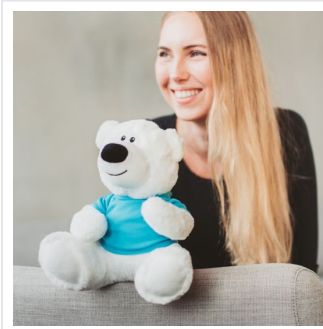

M160951 RecycleBear Ice

- De witte gerecyclede knuffelsbeer is heerlijk zacht.
- Hij is gemaakt van 100% gebruikte en gerecyclede PET flessen.
- Personaliseer de knuffel met een bedrukt T-shirt, (driehoek)sjaal en label.
- Hij past het T-shirt en de sjaal in maat L en de driehoeksjaal in maat M.
- De beer is 23 cm groot.

Beschikbare maten

M

Beschikbare kleuren

white (-)

Specificaties

Merk	MBW
Categorie	Knuffels
Artikelcode	M160951
Formaat	5x20, 19, 5x23
Gewicht	134 gr
Materiaal	polyurethane foam
Aantal in binnenverpakking	20
Artikelen in omdoos	20
Land van herkomst	China
Mogelijke bewerkingen	Pad Printing