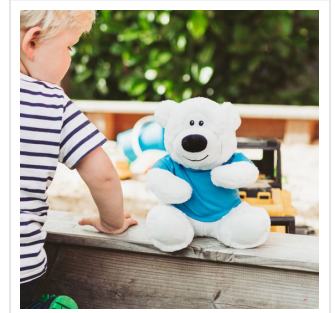

M160951 RecycleBear Ice

- De witte gerecyclede knuffelsbeer is heerlijk zacht.
- Hij is gemaakt van 100% gebruikte en gerecyclede PET flessen.
- Personaliseer de knuffel met een bedrukt T-shirt, (driehoek)sjaal en label.
- Hij past het T-shirt en de sjaal in maat L en de driehoeksjaal in maat M.
- De beer is 23 cm groot.

Beschikbare maten

M

Beschikbare kleuren

white (PMS: -)

Specificaties

Merk	MBW
Categorie	Knuffels
Artikelcode	M160951
Formaat	5x20, 19, 5x23
Gewicht	134 gr
Materiaal	polyurethane foam
Aantal in binnenverpakking	20
Artikelen in omdoos	20
Land van herkomst	China
Mogelijke bewerkingen	Pad Printing