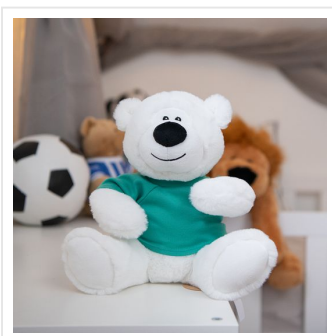

M160951 RecycleBear Ice

- De witte gerecyclede knuffelsbeer is heerlijk zacht.
- Hij is gemaakt van 100% gebruikte en gerecyclede PET flessen.
- Personaliseer de knuffel met een bedrukt T-shirt, (driehoek)sjaal en label.
- Hij past het T-shirt en de sjaal in maat L en de driehoeksjaal in maat M.
- De beer is 23 cm groot.

Beschikbare maten

M

Beschikbare kleuren

white (-)

Specificaties

Merk	MBW
Categorie	Knuffels
Artikelcode	M160951
Formaat	5x20, 19, 5x23
Gewicht	134 gr
Materiaal	polyurethane foam
Aantal in binnenverpakking	20
Artikelen in omdoos	20
Land van herkomst	China
Mogelijke bewerkingen	Pad Printing