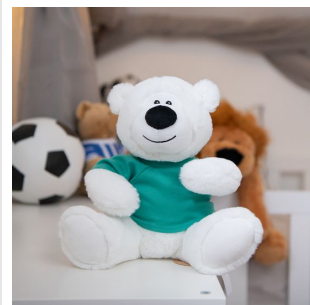

M160951 RecycleBear Ice

- De witte gerecyclede knuffelsbeer is heerlijk zacht.
- Hij is gemaakt van 100% gebruikte en gerecyclede PET flessen.
- Met geborduurde ogen.
- Personaliseer de knuffel met een bedrukt T-shirt, (driehoek)sjaal en label.
- Hij past het T-shirt en de sjaal in maat L en de driehoeksjaal in maat M.
- De beer is 23 cm groot.

Beschikbare maten

M

Beschikbare kleuren

white (PMS: -)

Specificaties

Merk	mbw
Categorie	Knuffels
Artikelcode	M160951
Formaat	5x20, 19, 5x23
Gewicht	134 gr
Materiaal	100% Polyester, Gerecycled polyester
Aantal in binnenverpakking	20
Artikelen in omdoos	20
Land van herkomst	China
Mogelijke bewerkingen	Pad Printing