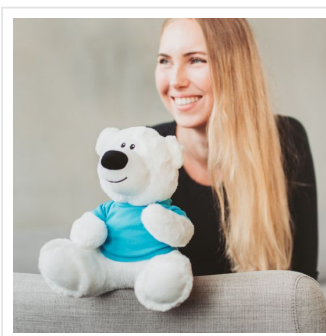

M160951 RecycleBear Ice

- De witte gerecyclede knuffelsbeer is heerlijk zacht.
- Hij is gemaakt van 100% gebruikte en gerecyclede PET flessen.
- Personaliseer de knuffel met een bedrukt T-shirt, (driehoek)sjaal en label.
- Hij past het T-shirt en de sjaal in maat L en de driehoeksjaal in maat M.
- De beer is 23 cm groot.

Beschikbare maten

M

Beschikbare kleuren

white (-)

Specificaties

Merk	MBW
Categorie	Knuffels
Artikelcode	M160951
Formaat	5x20, 19, 5x23
Gewicht	134 gr
Materiaal	polyurethane foam
Aantal in binnenverpakking	20
Artikelen in omdoos	20
Land van herkomst	China
Mogelijke bewerkingen	Pad Printing