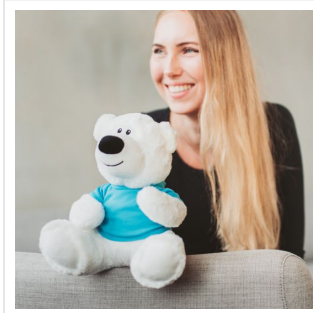

M160951 RecycleBear Ice

- De witte gerecyclede knuffelsbeer is heerlijk zacht.
- Hij is gemaakt van 100% gebruikte en gerecyclede PET flessen.
- Personaliseer de knuffel met een bedrukt T-shirt, (driehoek)sjaal en label.
- Hij past het T-shirt en de sjaal in maat L en de driehoeksjaal in maat M.
- De beer is 23 cm groot.

Beschikbare maten

M

Beschikbare kleuren

white (PMS: -)

Specificaties

Merk	MBW
Categorie	Knuffels
Artikelcode	M160951
Formaat	5x20, 19, 5x23
Gewicht	134 gr
Materiaal	polyurethane foam
Aantal in binnenverpakking	20
Artikelen in omdoos	20
Land van herkomst	China
Mogelijke bewerkingen	Pad Printing