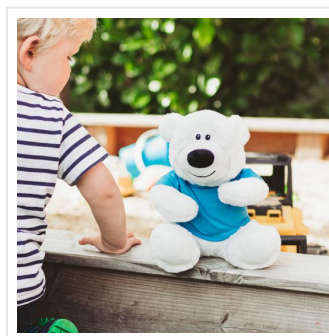

M160951 RecycleBear Ice

- De witte gerecyclede knuffelsbeer is heerlijk zacht.
- Hij is gemaakt van 100% gebruikte en gerecyclede PET flessen.
- Personaliseer de knuffel met een bedrukt T-shirt, (driehoek)sjaal en label.
- Hij past het T-shirt en de sjaal in maat L en de driehoeksjaal in maat M.
- De beer is 23 cm groot.

Beschikbare maten

M

Beschikbare kleuren

white (-)

Specificaties

Merk	MBW
Categorie	Knuffels
Artikelcode	M160951
Formaat	5x20, 19, 5x23
Gewicht	134 gr
Materiaal	polyurethane foam
Aantal in binnenverpakking	20
Artikelen in omdoos	20
Land van herkomst	China
Mogelijke bewerkingen	Pad Printing