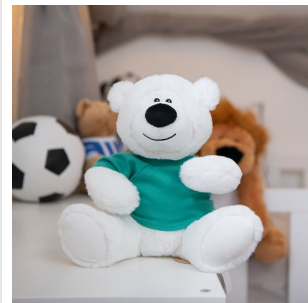

M160951 RecycleBear Ice

- De witte gerecyclede knuffelsbeer is heerlijk zacht.
- Hij is gemaakt van 100% gebruikte en gerecyclede PET flessen.
- Personaliseer de knuffel met een bedrukt T-shirt, (driehoek)sjaal en label.
- Hij past het T-shirt en de sjaal in maat L en de driehoeksjaal in maat M.
- De beer is 23 cm groot.

Beschikbare maten

M

Beschikbare kleuren

white (PMS: -)

Specificaties

Merk	MBW
Categorie	Knuffels
Artikelcode	M160951
Formaat	5x20, 19, 5x23
Gewicht	134 gr
Materiaal	polyurethane foam
Aantal in binnenverpakking	20
Artikelen in omdoos	20
Land van herkomst	China
Mogelijke bewerkingen	Pad Printing