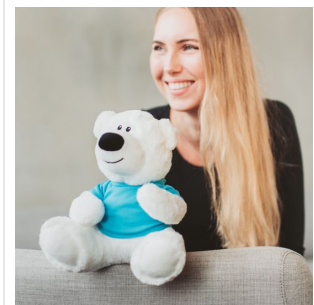

M160951 RecycleBear Ice

- De witte gerecyclede knuffelsbeer is heerlijk zacht.
- Hij is gemaakt van 100% gebruikte en gerecyclede PET flessen.
- Met geborduurde ogen.
- Personaliseer de knuffel met een bedrukt T-shirt, (driehoek)sjaal en label.
- Hij past het T-shirt en de sjaal in maat L en de driehoeksjaal in maat M.
- De beer is 23 cm groot.

Beschikbare maten

M

Beschikbare kleuren

white (PMS: -)

Specificaties

Merk	mbw
Categorie	Knuffels
Artikelcode	M160951
Formaat	5x20, 19, 5x23
Gewicht	134 gr
Materiaal	100% Polyester, Gerecycled polyester
Aantal in binnenverpakking	20
Artikelen in omdoos	20
Land van herkomst	China
Mogelijke bewerkingen	Pad Printing