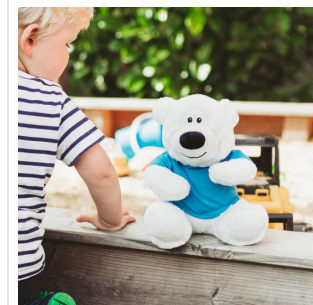

M160951 RecycleBear Ice

- De witte gerecyclede knuffelsbeer is heerlijk zacht.
- Hij is gemaakt van 100% gebruikte en gerecyclede PET flessen.
- Met geborduurde ogen.
- Personaliseer de knuffel met een bedrukt T-shirt, (driehoek)sjaal en label.
- Hij past het T-shirt en de sjaal in maat L en de driehoeksjaal in maat M.
- De beer is 23 cm groot.

Beschikbare maten

M

Beschikbare kleuren

white (PMS: -)

Specificaties

Merk	mbw
Categorie	Knuffels
Artikelcode	M160951
Formaat	5x20, 19, 5x23
Gewicht	134 gr
Materiaal	100% Polyester, Gerecycled polyester
Aantal in binnenverpakking	20
Artikelen in omdoos	20
Land van herkomst	China
Mogelijke bewerkingen	Pad Printing