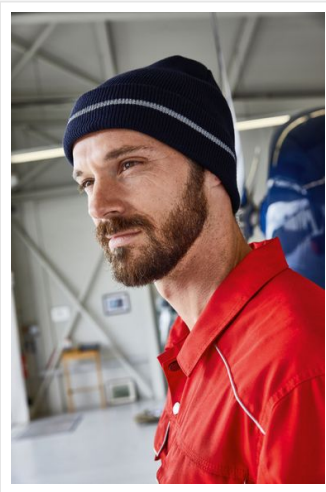

## MB7141 Reflective Beanie

- Klassieke gebreide muts met reflecterende streep op de rand.
- Dubbellaags gebreid.
- Borduur de muts naar wens