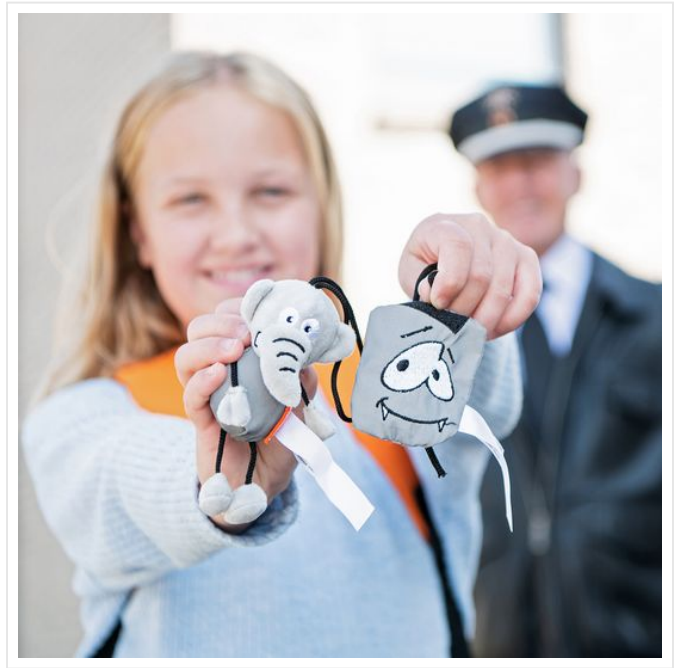

## M161046 Reflective elephant

- De reflecterende olifant neem je overal mee naartoe.
- Het zorgt voor meer zichtbaarheid in het donker.
- Door het handige touwtje hang je hem gemakkelijk op.
- Het reflecterende beestje is 15 cm groot.
- Personaliseer de olifant met een logo op het label.

### Beschikbare maten

1SIZE