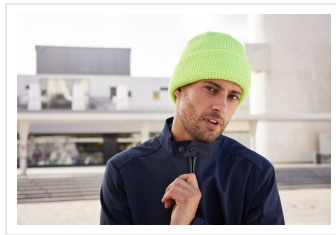

MB7142 Reflective Winter Beanie

- Warme, gebreide muts met reflecterende accenten.
- Klassiek ribdesign met brede omslag.
- Binnenkant gevoerd met fleece voor draagcomfort.
- Borduur de muts naar wens.

Beschikbare maten

1SIZE

Beschikbare kleuren

 bright orange (805M) royal (301) bright yellow (809M) navy (296) black (black)

Specificaties

Merk	Myrtle Beach
Categorie	Mutsen
Artikelcode	MB7142
Gewicht	100 gr
Materiaal	100% polyacryl
Aantal in binnenverpakking	12
Artikelen in omdoos	144
Land van herkomst	China