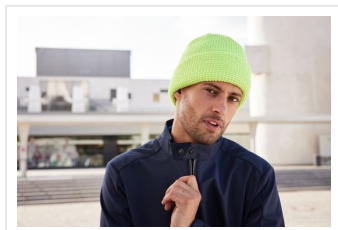

MB7142 Reflective Winter Beanie

- Warme, gebreide muts met reflecterende accenten.
- Klassiek ribdesign met brede omslag.
- Binnenkant gevoerd met fleece voor draagcomfort.
- Borduur de muts naar wens.

Beschikbare maten

1SIZE

Beschikbare kleuren

 bright orange (805M)

 royal (301)

 bright yellow (809M)

 navy (296)

 black (black)