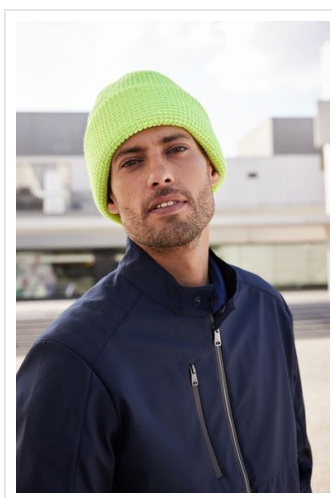

MB7142 Reflective Winter Beanie

- Warme, gebreide muts met reflecterende accenten.
- Klassiek ribdesign met brede omslag.
- Binnenkant gevoerd met fleece voor draagcomfort.
- Borduur de muts naar wens.

Beschikbare maten

1SIZE

Beschikbare kleuren

 bright orange (805M)

 royal (301)

 bright yellow (809M)

 navy (296)

 black (black)