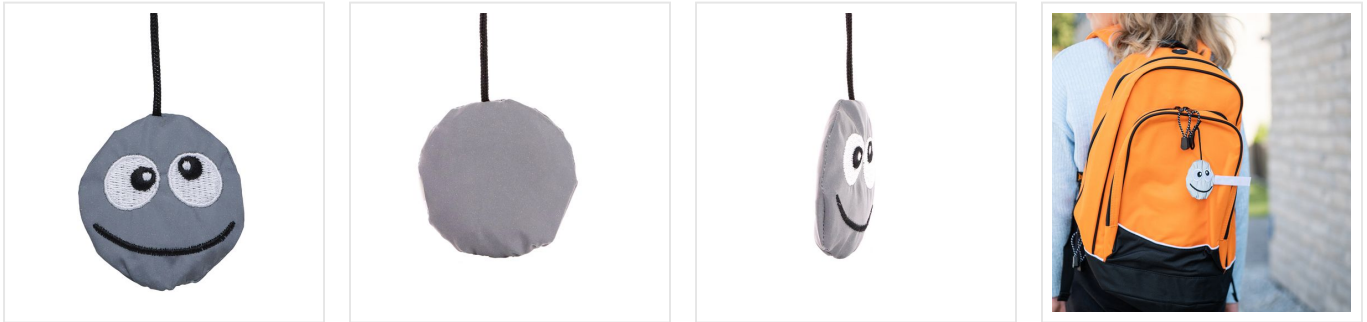

## M161033 ReflexMonsta face happy

- De reflecterende blije smiley is 7 cm groot.
- Het zorgt voor meer zichtbaarheid in het donker.
- Door het handige touwtje hang je hem gemakkelijk op.
- Personaliseer de smiley met een logo op het label.
- Alle reflecterende designs zijn beschermd met een Europa design patent.

### Beschikbare maten

**1SIZE**

### Beschikbare kleuren

 silver (PMS: 722)