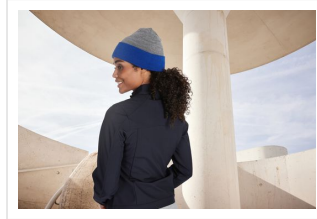

## MB7400 Reversible Beanie

- Klassieke, gebreide muts.
- Omkeerbare muts met brede omslag in contrastkleur.
- Aangenaam draagcomfort en perfecte pasvorm door elastaan.
- Aan beide kanten te dragen.

### Beschikbare maten

**1SIZE**

### Beschikbare kleuren

grey mel/heather grey (PMS: 442,  
423U)

black/heather grey (PMS: black,  
420)

navy/heather grey (PMS: 296,  
42)

red/heather grey (PMS: 187,  
42)

royal/heather grey (PMS:  
7462, 42)