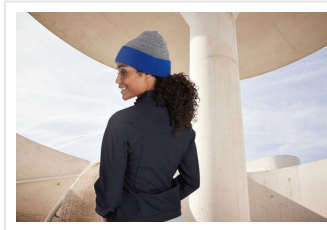

MB7400 Reversible Beanie

- Klassieke, gebreide muts.
- Omkeerbare muts met brede omslag in contrastkleur.
- Aangenaam draagcomfort en perfecte pasvorm door elastaan.
- Aan beide kanten te dragen.
- Borduur de muts naar wens.

Beschikbare maten

1SIZE

Beschikbare kleuren

grey mel/heather grey (442)

navy/heather grey (296)

red/heather grey (187)

royal/heather grey (7462)

black/heather grey (black)