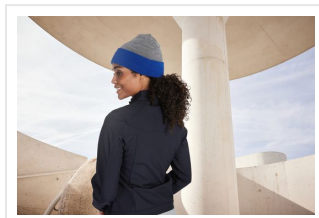

MB7400 Reversible Beanie

- Klassieke, gebreide muts.
- Omkeerbare muts met brede omslag in contrastkleur.
- Aangenaam draagcomfort en perfecte pasvorm door elastaan.
- Aan beide kanten te dragen.

Beschikbare maten

1SIZE

Beschikbare kleuren

grey mel/heather grey (PMS: 442, 423U)

navy/heather grey (PMS: 296, 42)

red/heather grey (PMS: 187, 42)

royal/heather grey (PMS: 7462, 42)

black/heather grey (PMS: black, 420)

Specificaties