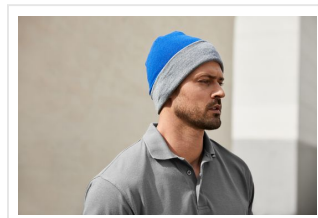

MB7400 Reversible Beanie

- Klassieke, gebreide muts.
- Omkeerbare muts met brede omslag in contrastkleur.
- Aangenaam draagcomfort en perfecte pasvorm door elastaan.
- Aan beide kanten te dragen.

Beschikbare maten

1SIZE

Beschikbare kleuren

grey mel/heather grey (PMS: 442, 423U)

navy/heather grey (PMS: 296, 42)

red/heather grey (PMS: 187, 42)

royal/heather grey (PMS: 7462, 42)

black/heather grey (PMS: black, 420)

Specificaties