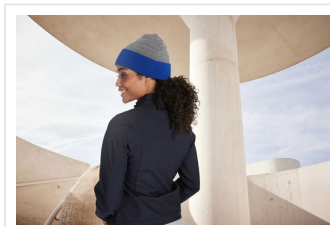

# MB7400 Reversible Beanie

- Klassieke, gebreide muts.
- Omkeerbare muts met brede omslag in contrastkleur.
- Aangenaam draagcomfort en perfecte pasvorm door elastaan.
- Aan beide kanten te dragen.
- Borduur de muts naar wens.

## Beschikbare kleuren

grey mel/heather grey (442)

black/heather grey (black)

navy/heather grey (296)

red/heather grey (187)

royal/heather grey (7462)