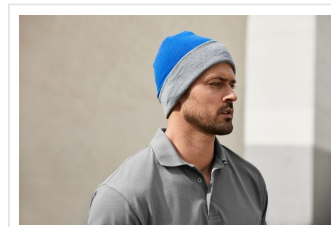

# MB7400 Reversible Beanie

- Klassieke, gebreide muts.
- Omkeerbare muts met brede omslag in contrastkleur.
- Aangenaam draagcomfort en perfecte pasvorm door elastaan.
- Aan beide kanten te dragen.
- Borduur de muts naar wens.

## Beschikbare kleuren

grey mel/heather grey (442)

black/heather grey (black)

navy/heather grey (296)

red/heather grey (187)

royal/heather grey (7462)