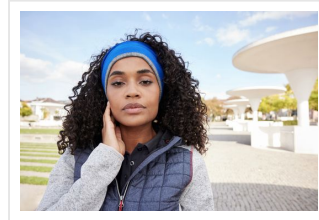

MB7401 Reversible Headband

- Omkeerbare hoofdband met contrasterende rand.
- Aangenaam draagcomfort en perfecte pasvorm door elastaan.
- Aan beide kanten te dragen.

Beschikbare maten

1SIZE

Beschikbare kleuren

grey mel/heather grey (PMS: 442, 423U)

black/heather grey (PMS: black, 420)

navy/heather grey (PMS: 296, 42)

royal/heather grey (PMS: 7462, 42)

red/heather grey (PMS: 187, 42)

Specificaties

Merk	Myrtle Beach
Categorie	Mutsen
Artikelcode	MB7401
Gewicht	29 gr
Materiaal	95% polyacryl, 5% elastane
Aantal in binnenverpakking	12
Artikelen in omdoos	144
Land van herkomst	China