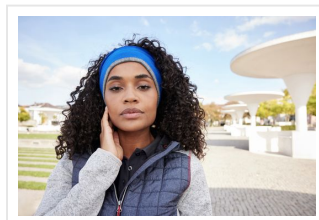

MB7401 Reversible Headband

- Omkeerbare hoofdband met contrasterende rand.
- Aangenaam draagcomfort en perfecte pasvorm door elastaan.
- Aan beide kanten te dragen.

Beschikbare maten

1SIZE

Beschikbare kleuren

grey mel/heather grey (PMS: 442, 423U)

navy/heather grey (PMS: 296, 42)

royal/heather grey (PMS: 7462, 42)

red/heather grey (PMS: 187, 42)

black/heather grey (PMS: black, 420)

Specificaties

Merk	Myrtle Beach
Categorie	Mutsen
Artikelcode	MB7401
Gewicht	29 gr
Materiaal	95% polyacryl, 5% elastane
Aantal in binnenverpakking	12
Artikelen in omdoos	144
Land van herkomst	China