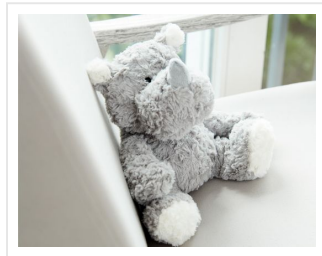

M160706 Rhino Svea

- De knuffel neushoorn Svea is 20 cm groot.
- Personaliseer de knuffel met een bedrukt T-shirt, sjaal of label.
- Deze knuffel past alle kleding in maat M.

Beschikbare maten

1SIZE

Beschikbare kleuren

● grey (PMS: 158)

Specificaties

Merk	MBW
Categorie	Knuffels
Artikelcode	M160706
Formaat	20x23x20
Gewicht	155 gr
Materiaal	polyester
Aantal in binnenverpakking	40
Artikelen in omdoos	40
Land van herkomst	China
Mogelijke bewerkingen	Transferprint, Pad Printing