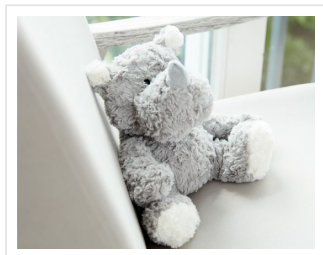

M160706 Rhino Svea

- De knuffel neushoorn Svea is 20 cm groot.
- Personaliseer de knuffel met een bedrukt T-shirt, sjaal of label.
- Deze knuffel past alle kleding in maat M.

Beschikbare maten

1SIZE

Beschikbare kleuren

● grey (PMS: 158)

Specificaties

Merk	mbw
Categorie	Knuffels
Artikelcode	M160706
Formaat	20x23x20
Gewicht	155 gr
Materiaal	100% Polyester, 50% of meer polyester
Aantal in binnenverpakking	40
Artikelen in omdoos	40
Land van herkomst	China
Mogelijke bewerkingen	Transferprint, Pad Printing